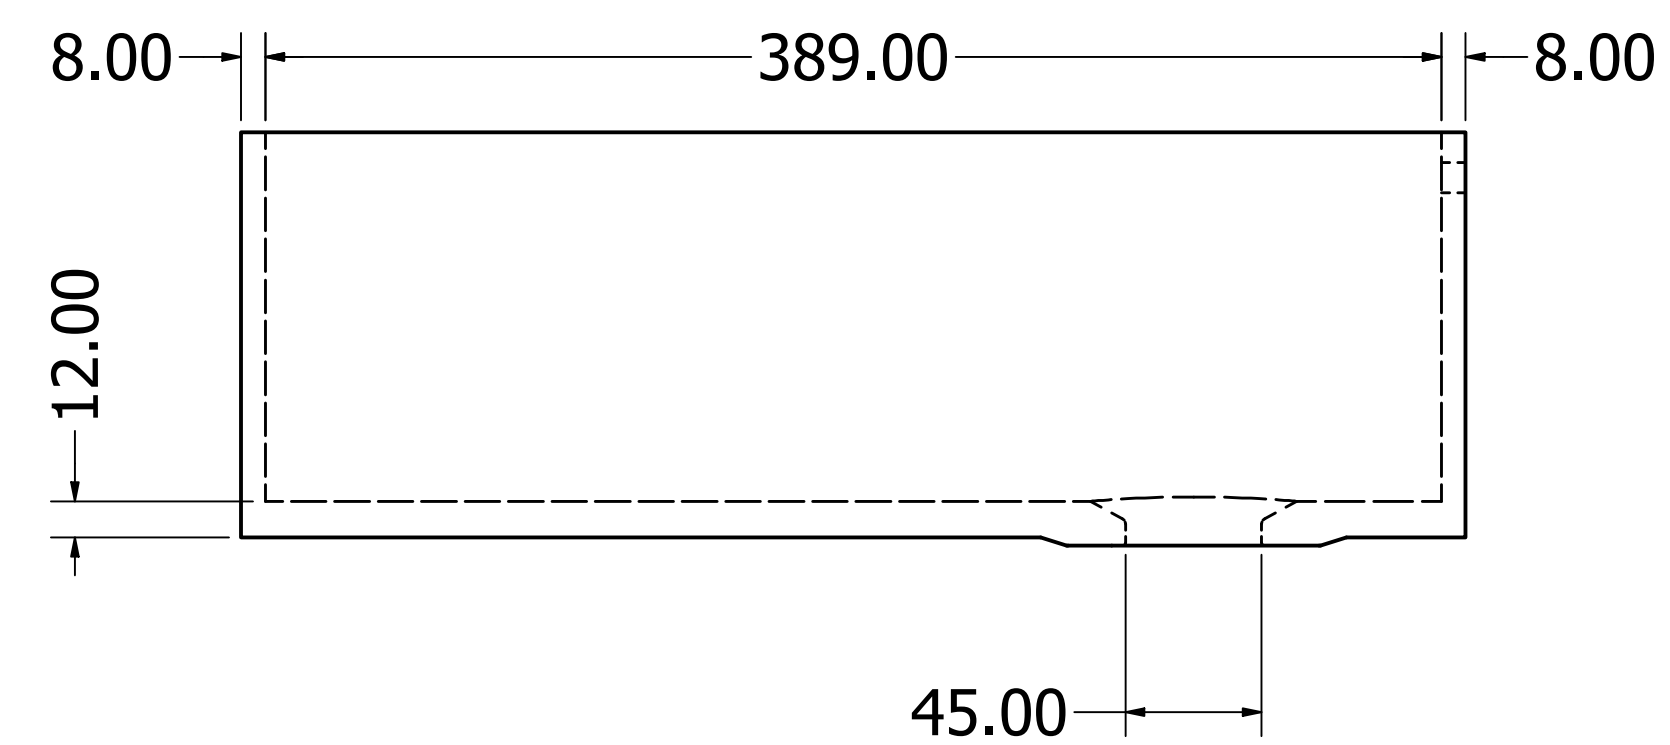

8 7 6 5 4 3 2 1

S T U D E R
EXCLUSIVE SURFACES

Typ: SDA 58

Date: 25.11.2023.

Mst. 1 / 2,5

Studer Handels AG
Harbirbenweg 1
8181 Höri

Telefon: 044 823 18 80
www.studerhandels.ch
info@studerhandels.ch

Alle Abmessungen in mm. Farbe und Abmessungen können aufgrund des Produktionsprozesses geringfügig abweichen. Weitergabe sowie Verfielfältigung dieser Unterlage und Mitteilung ihres Inhalts ist nicht gestattet., soweit nicht ausdrücklich zugestanden.