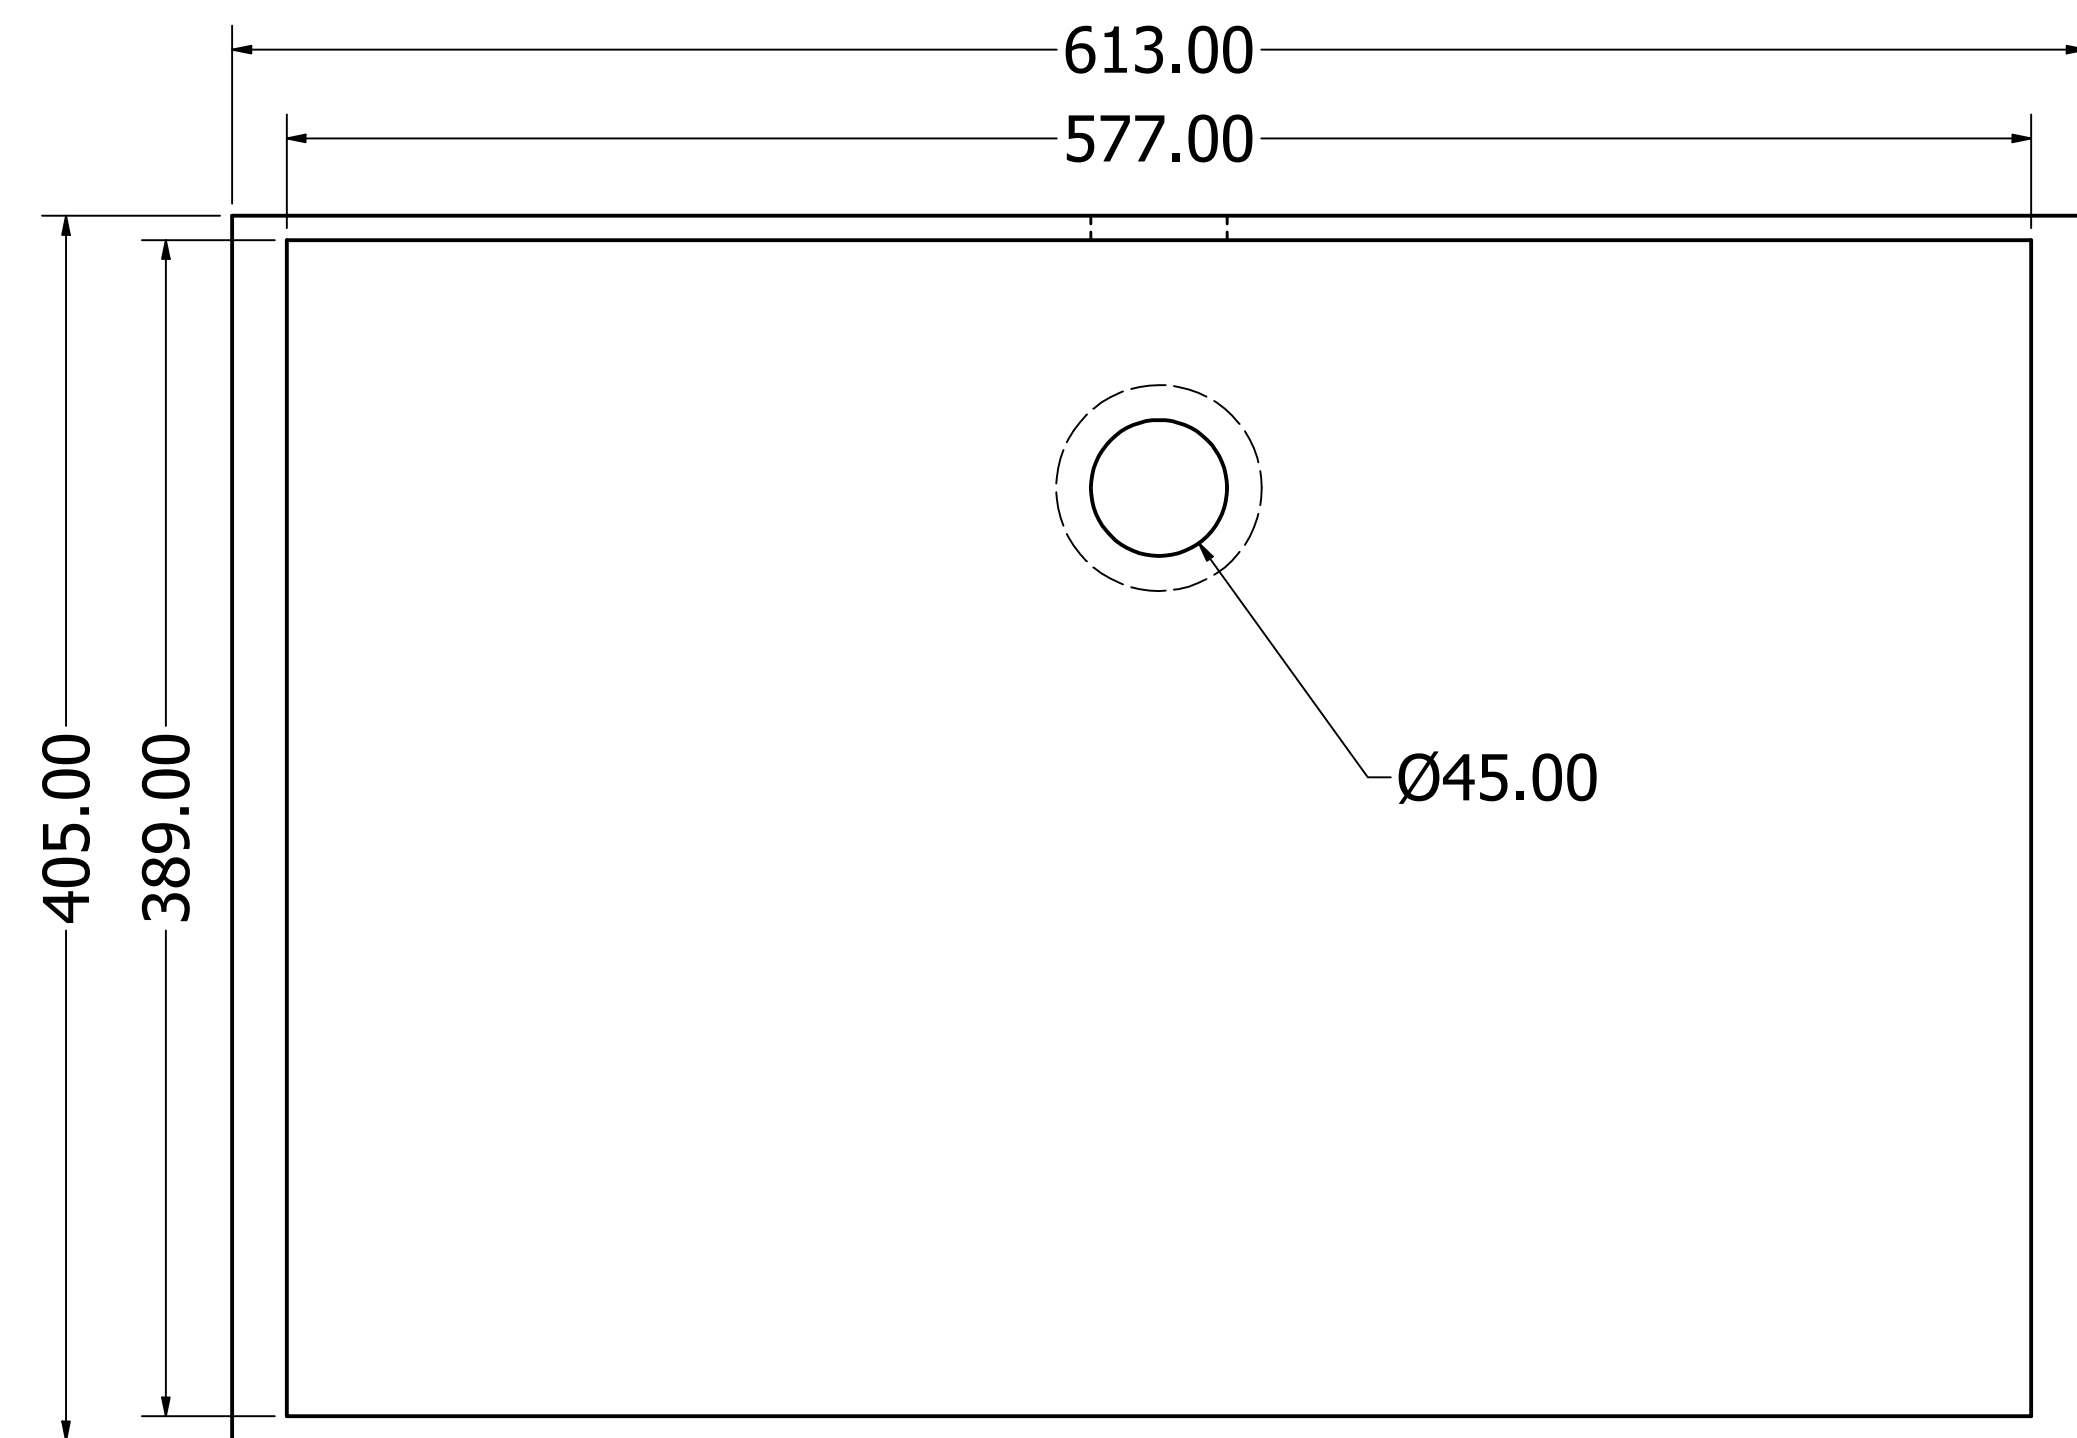

8 7 6 5 4 3 2 1

S T U D E R
EXCLUSIVE SURFACES

Typ: SDA 58

Date: 25.11.2023.

Mst. 1 / 2,5

Studer Handels AG
Harbirbenweg 1
8181 Höri

Telefon: 044 823 18 80
www.studerhandels.ch
info@studerhandels.ch

Alle Abmessungen in mm. Farbe und Abmessungen können aufgrund des Produktionsprozesses geringfügig abweichen. Weitergabe sowie Verfielfältigung dieser Unterlage und Mitteilung ihres Inhalts ist nicht gestattet., soweit nicht ausdrücklich zugestanden.

8 7 6 5 4 3 2 1