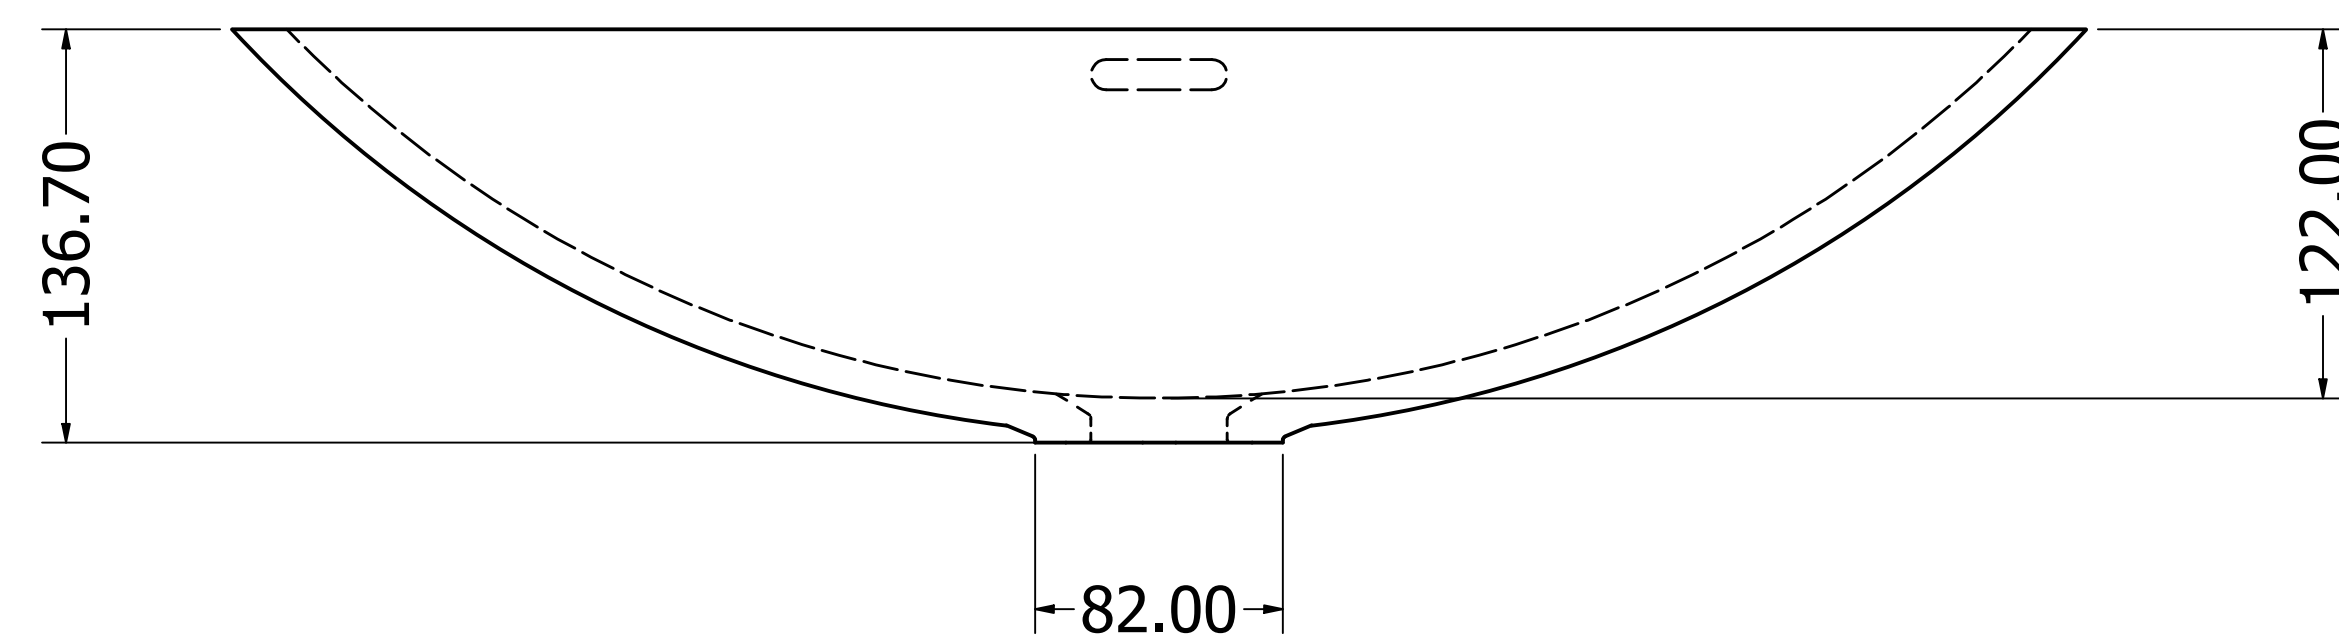

8 7 6 5 4 3 2 1

S T U D E R
EXCLUSIVE SURFACES

Typ: SDA 58

Date: 25.11.2023.

Mst. 1 / 2,5

Studer Handels AG
Harbirbenweg 1
8181 Höri

Telefon: 044 823 18 80
www.studerhandels.ch
info@studerhandels.ch

Alle Abmessungen in mm. Farbe und Abmessungen können aufgrund des Produktionsprozesses geringfügig abweichen. Weitergabe sowie Verfielfältigung dieser Unterlage und Mitteilung ihres Inhalts ist nicht gestattet., soweit nicht ausdrücklich zugestanden.