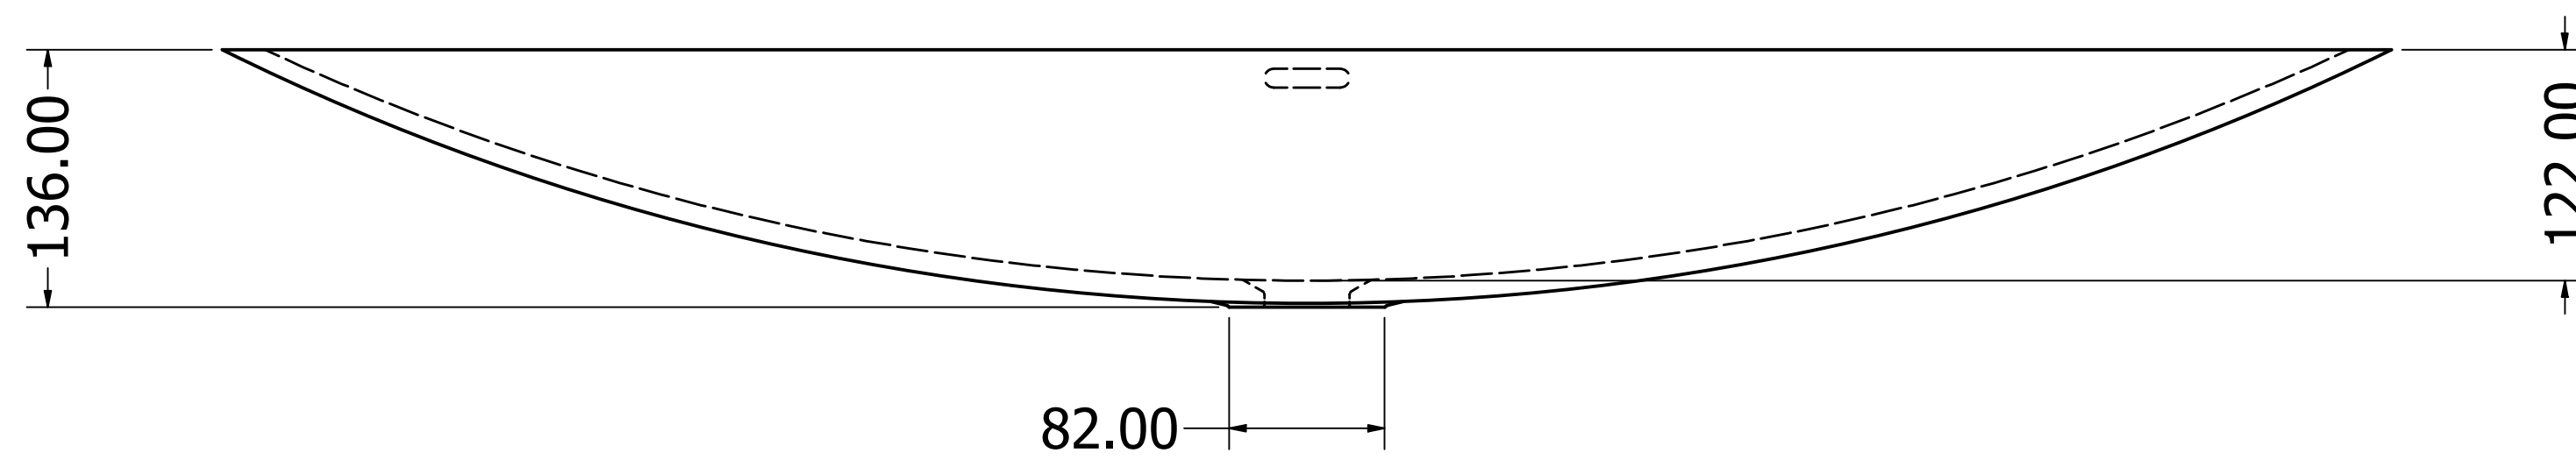

A

A

S T U D E R
EXCLUSIVE SURFACES

Typ: SDA 1100

Date: 30.12.2023.

Mst. 1 / 3,5

Studer Handels AG
Harbirbenweg 1
8181 Höri

Telefon: 044 823 18 80
www.studerhandels.ch
info@studerhandels.ch

Alle Abmessungen in mm. Farbe und Abmessungen können aufgrund des Produktionsprozesses geringfügig abweichen. Weitergabe sowie Verfielfältigung dieser Unterlage und Mitteilung ihres Inhalts ist nicht gestattet., soweit nicht ausdrücklich zugestanden.

8 7 6 5 4 3 2 1