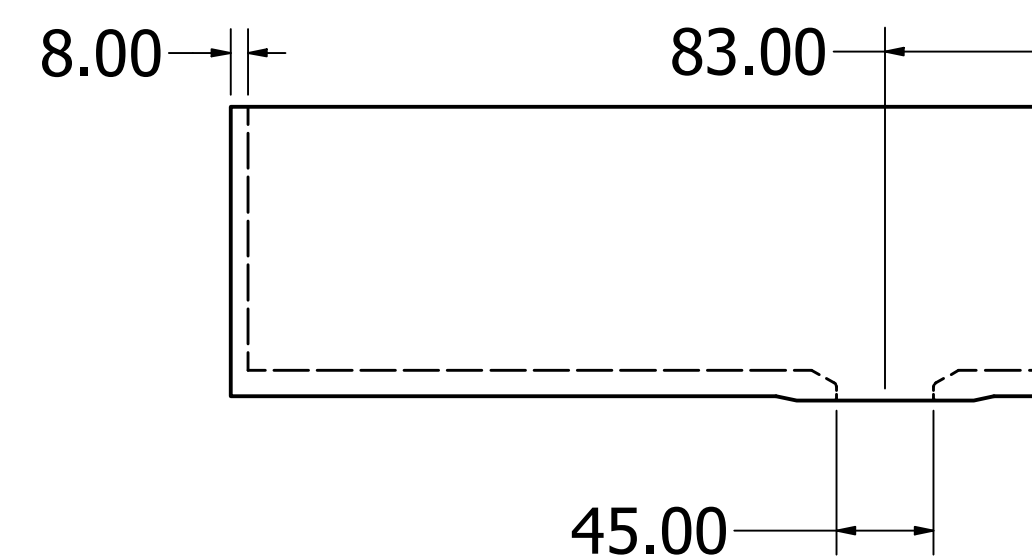

A

A

S T U D E R
EXCLUSIVE SURFACES

Typ: SDA 1100

Date: 30.12.2023.

Mst. 1 / 3,5

Studer Handels AG
Harbirbenweg 1
8181 Höri

Telefon: 044 823 18 80
www.studerhandels.ch
info@studerhandels.ch

Alle Abmessungen in mm. Farbe und Abmessungen können aufgrund des Produktionsprozesses geringfügig abweichen. Weitergabe sowie Verfielfältigung dieser Unterlage und Mitteilung ihres Inhalts ist nicht gestattet., soweit nicht ausdrücklich zugestanden.

8 7 6 5 4 3 2 1