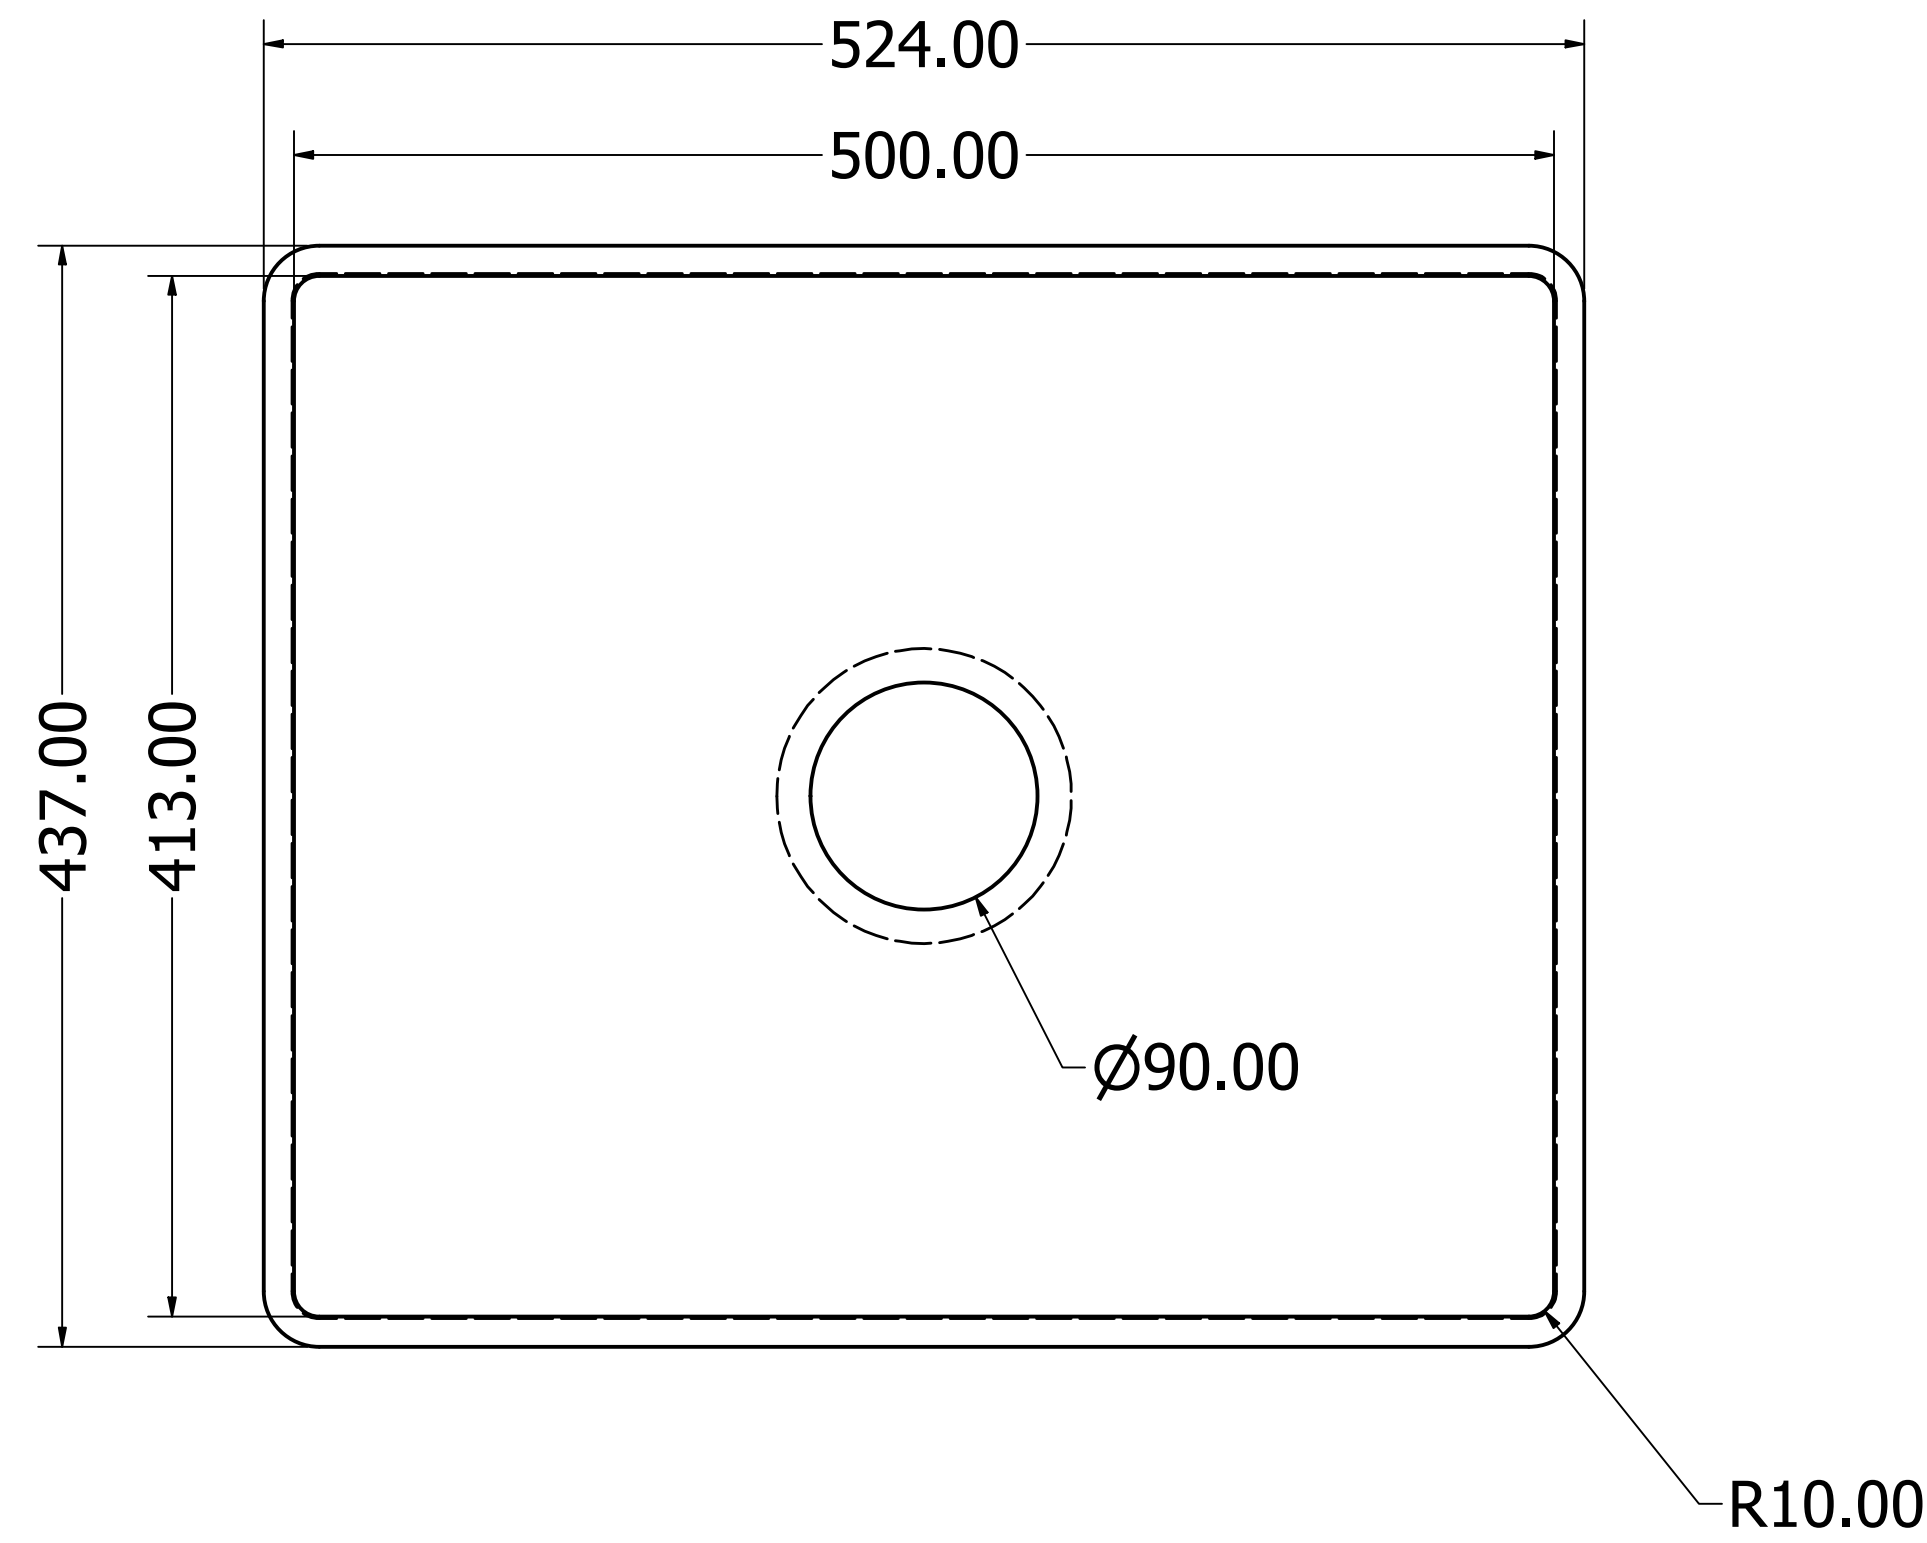

8 7 6 5 4 3 2 1

**S T U D E R**  
*EXCLUSIVE SURFACES*

Studer Handels AG  
Harbirbenweg 1  
8181 Höri

Telefon: 044 823 18 80  
www.studerhandels.ch  
info@studerhandels.ch

Typ: SARANA 871 R10

Date: 27.11.2023. Mst. 1 / 3

Alle Abmessungen in mm. Farbe und Abmessungen können aufgrund des Produktionsprozesses geringfügig abweichen. Weitergabe sowie Verfielfältigung dieser Unterlage und Mitteilung ihres Inhalts ist nicht gestattet., soweit nicht ausdrücklich zugestanden.

8 7 6 5 4 3 2 1