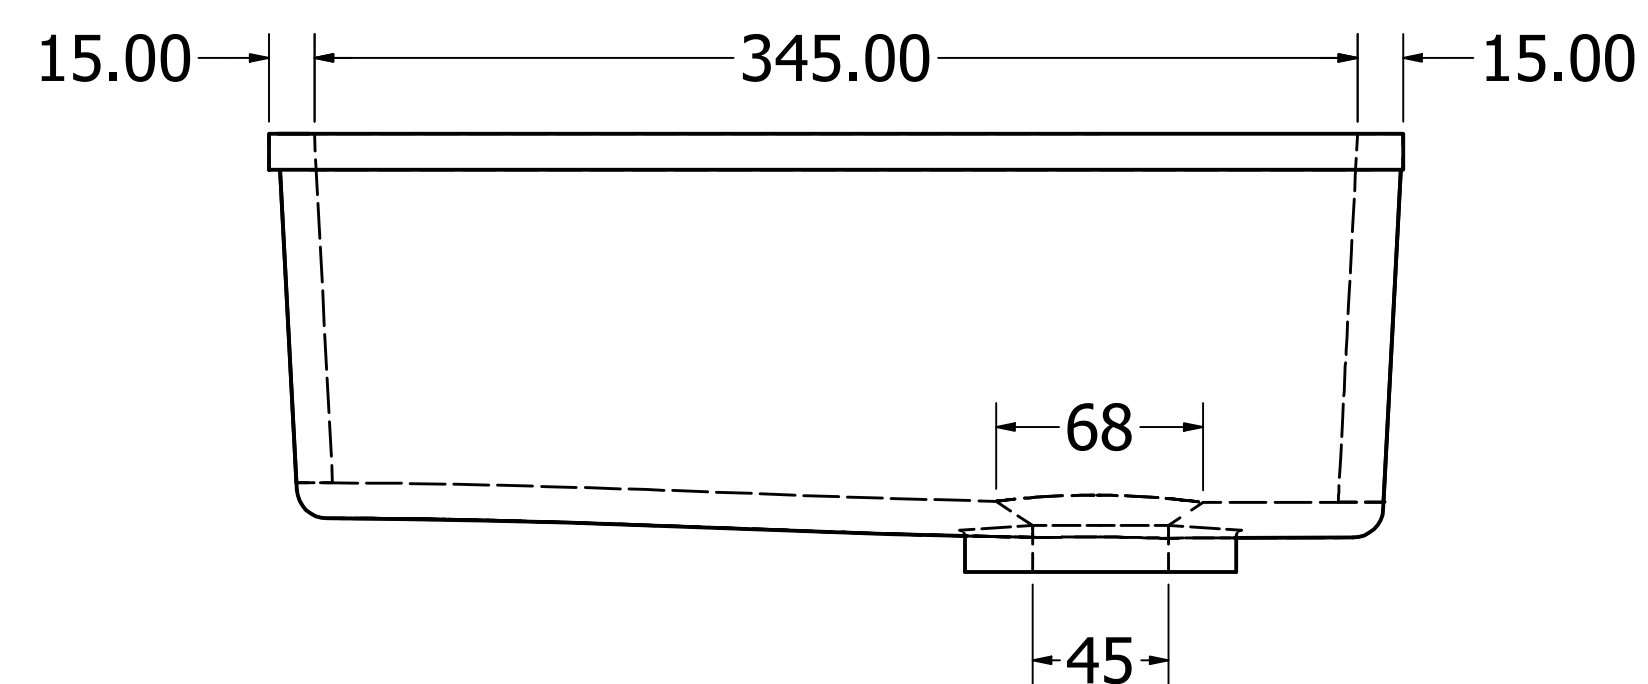

8 7 6 5 4 3 2 1

S T U D E R
EXCLUSIVE SURFACES

Typ: BB R 5038

Date: 13.11.2023.

Mst. 1 / 2.5

Studer Handels AG
Harbirbenweg 1
8181 Höri

Telefon: 044 823 18 80
www.studerhandels.ch
info@studerhandels.ch

Alle Abmessungen in mm. Farbe und Abmessungen können aufgrund des Produktionsprozesses geringfügig abweichen. Weitergabe sowie Verfielfältigung dieser Unterlage und Mitteilung ihres Inhalts ist nicht gestattet., soweit nicht ausdrücklich zugestanden.