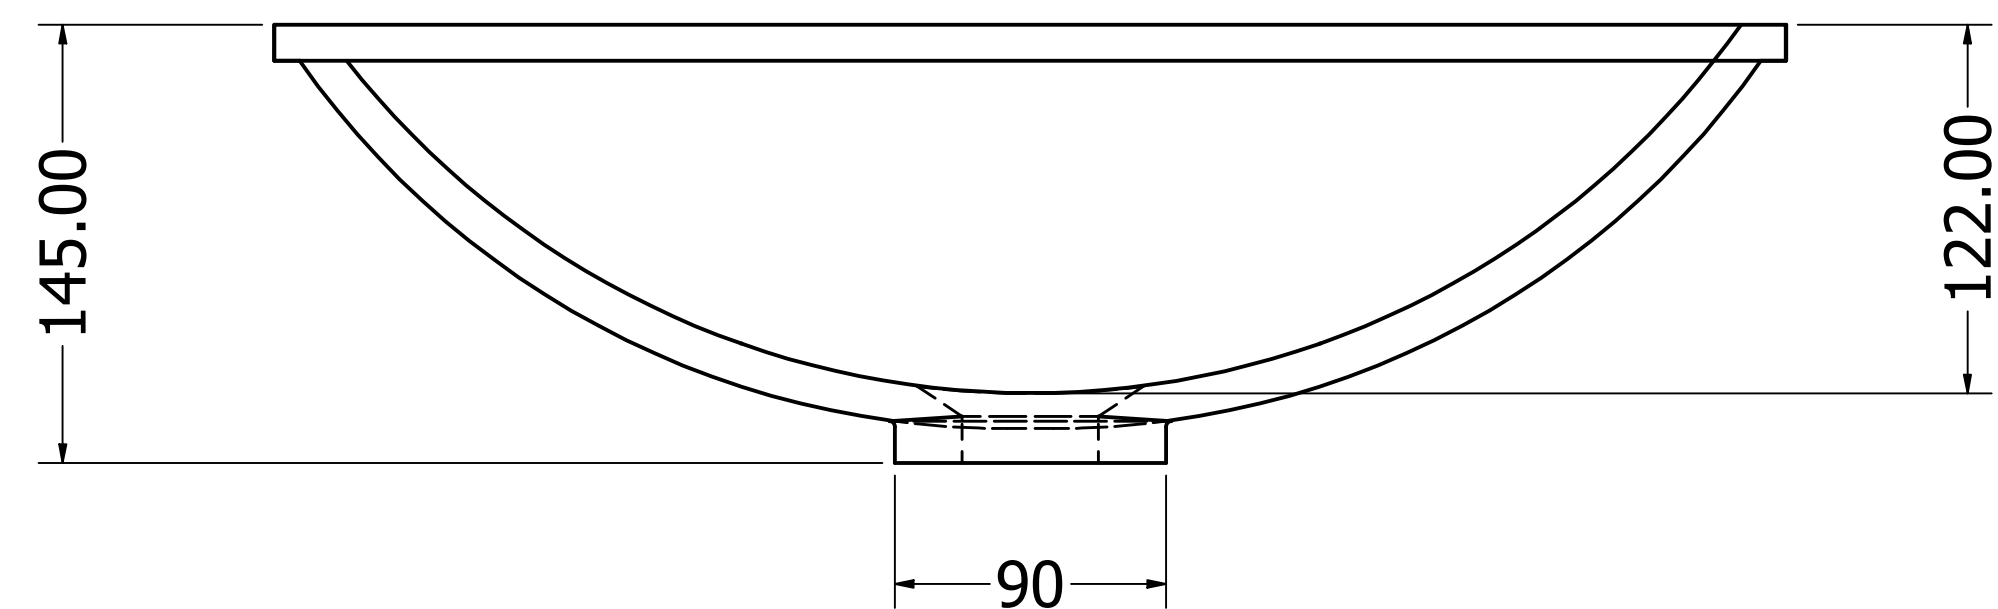

8 7 6 5 4 3 2 1

S T U D E R
EXCLUSIVE SURFACES

Typ: BB R 5038

Date: 13.11.2023.

Mst. 1 / 2.5

Studer Handels AG
Harbirbenweg 1
8181 Höri

Telefon: 044 823 18 80
www.studerhandels.ch
info@studerhandels.ch

Alle Abmessungen in mm. Farbe und Abmessungen können aufgrund des Produktionsprozesses geringfügig abweichen. Weitergabe sowie Verfielfältigung dieser Unterlage und Mitteilung ihres Inhalts ist nicht gestattet., soweit nicht ausdrücklich zugestanden.