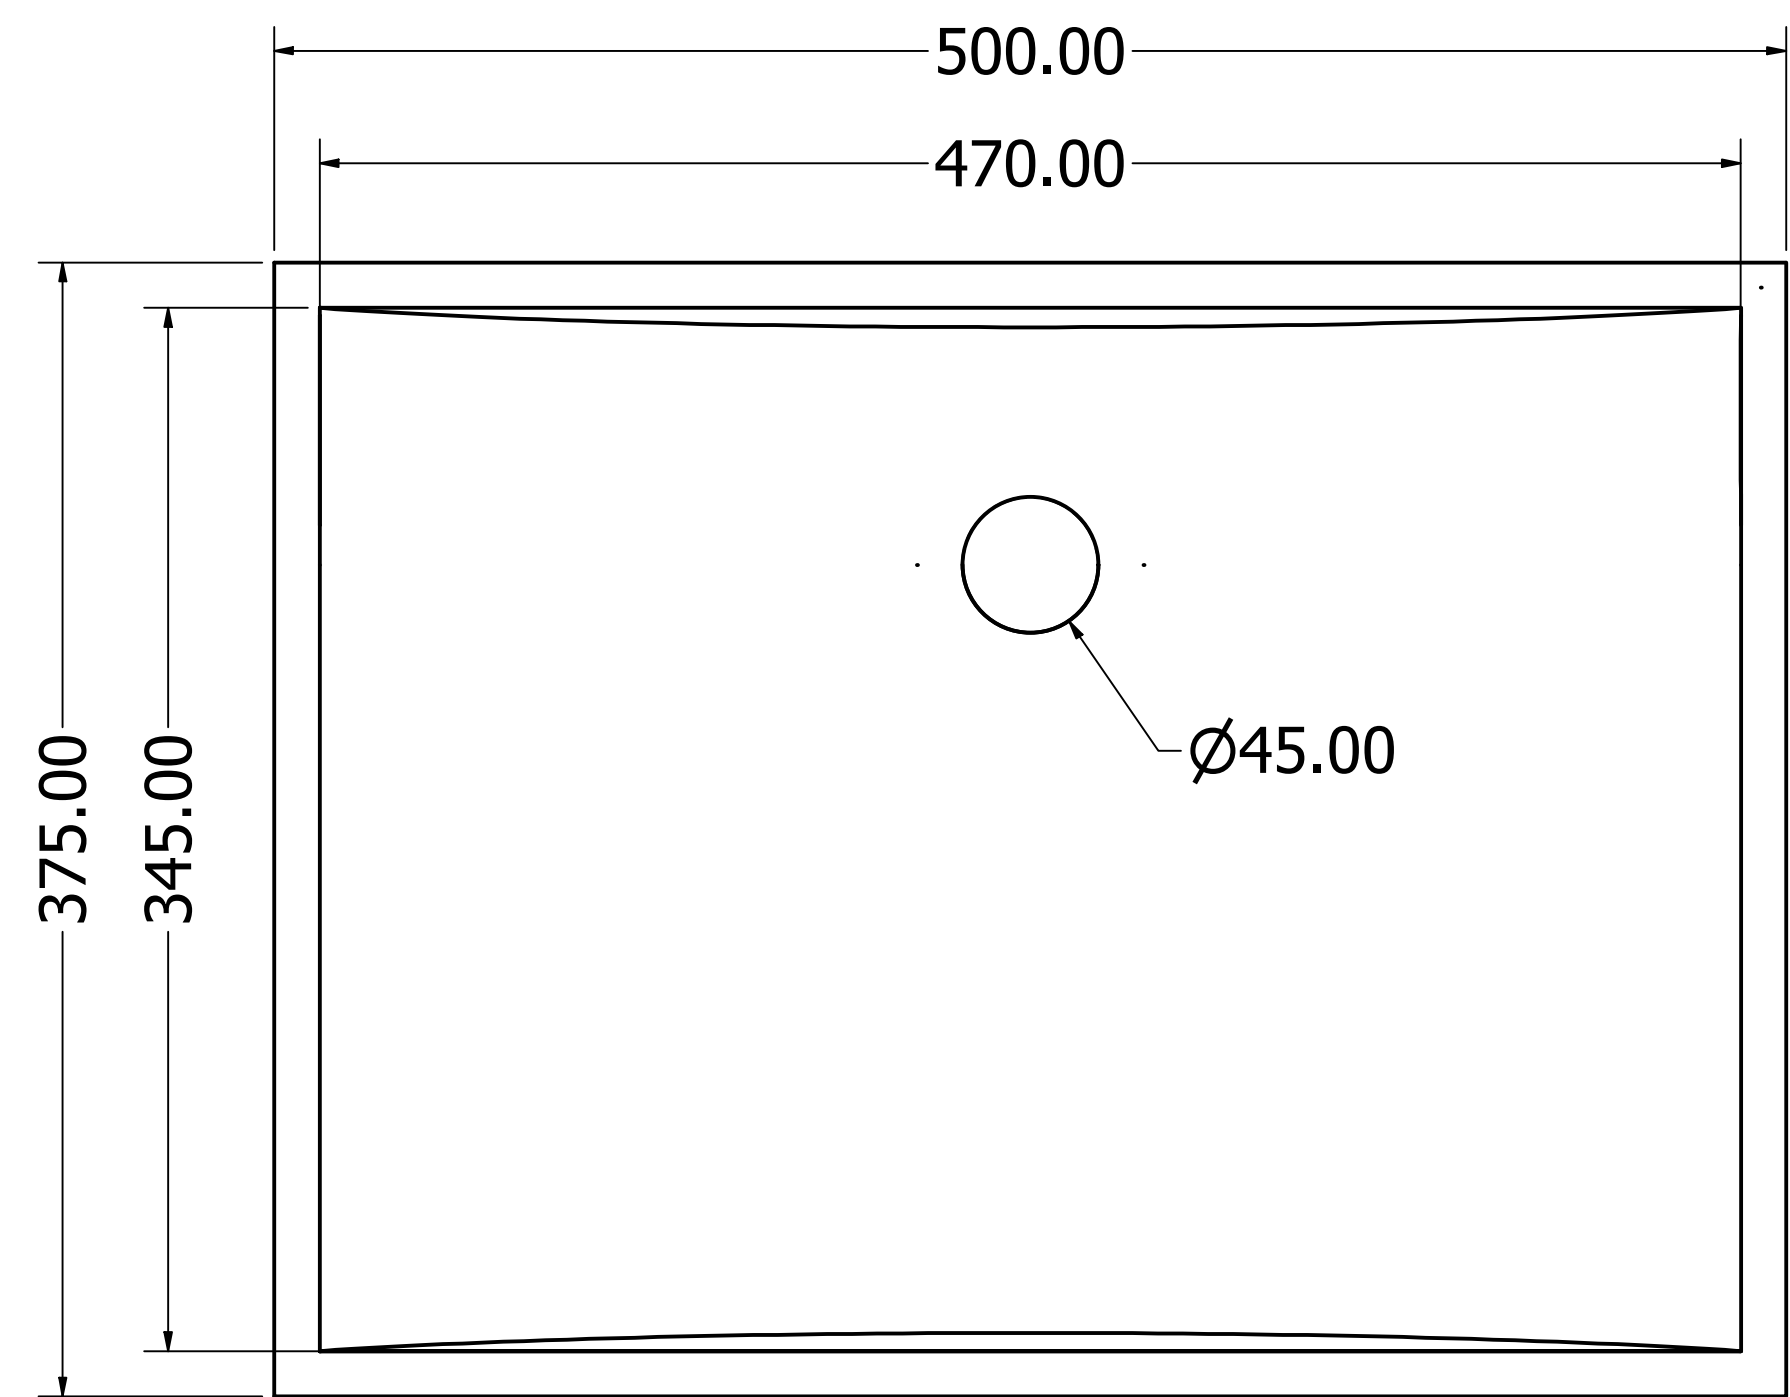

8 7 6 5 4 3 2 1

S T U D E R
EXCLUSIVE SURFACES

Typ: BB R 5038

Date: 13.11.2023.

Mst. 1 / 2.5

Studer Handels AG
Harbirbenweg 1
8181 Höri

Telefon: 044 823 18 80
www.studerhandels.ch
info@studerhandels.ch

Alle Abmessungen in mm. Farbe und Abmessungen können aufgrund des Produktionsprozesses geringfügig abweichen. Weitergabe sowie Verfielfältigung dieser Unterlage und Mitteilung ihres Inhalts ist nicht gestattet., soweit nicht ausdrücklich zugestanden.

8 7 6 5 4 3 2 1