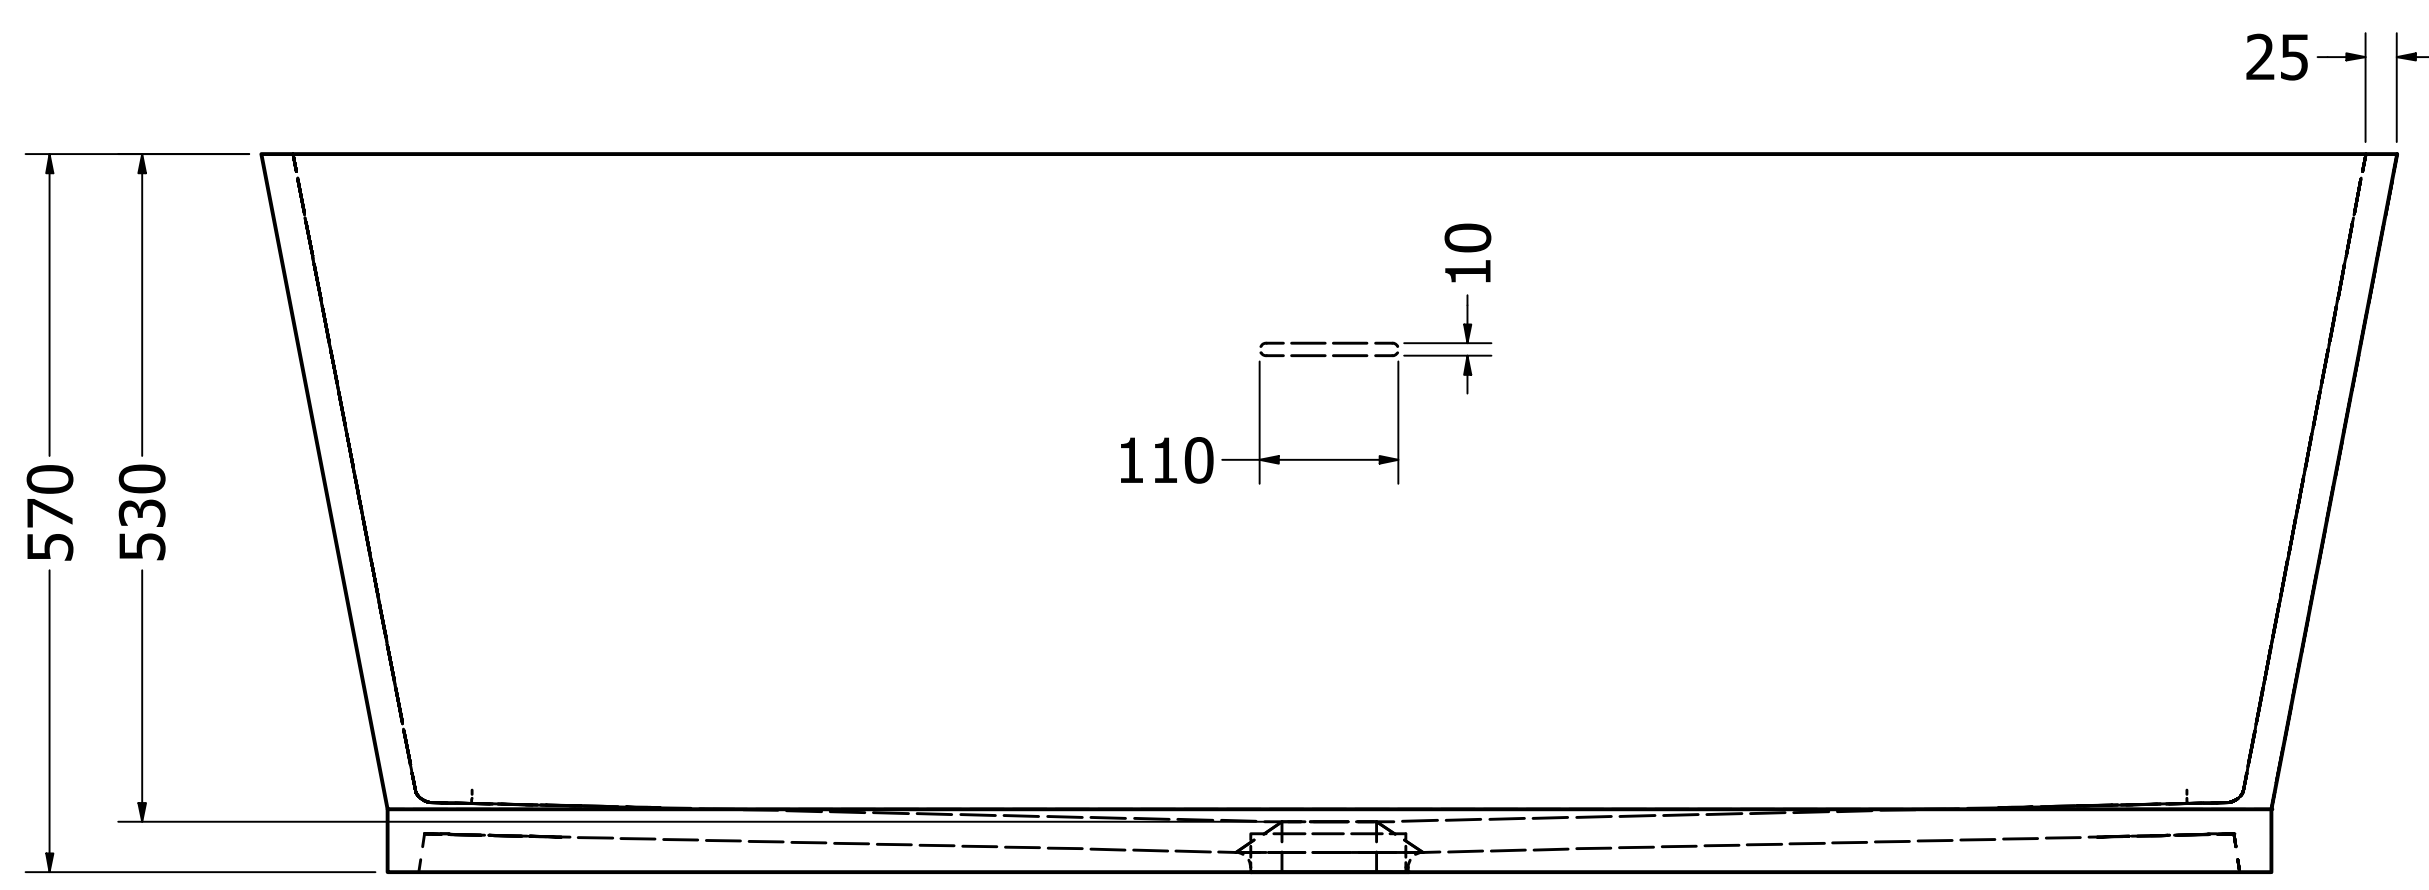

8 7 6 5 4 3 2 1

D

C

B

<p>S T U D E R EXCLUSIVE SURFACES</p>		<p>Typ: B TUB G 1695</p>
<p>Studer Handels AG Harbirbenweg 1 8181 Höri</p>	<p>Telefon: 044 823 18 80 www.studerhandels.ch info@studerhandels.ch</p>	<p>Date: 10.10.2023. Mst. 1 / 6</p> <p>Alle Abmessungen in mm. Farbe und Abmessungen können aufgrund des Produktionsprozesses geringfügig abweichen. Weitergabe sowie Verfielfältigung dieser Unterlage und Mitteilung ihres Inhalts ist nicht gestattet., soweit nicht ausdrücklich zugestanden.</p>