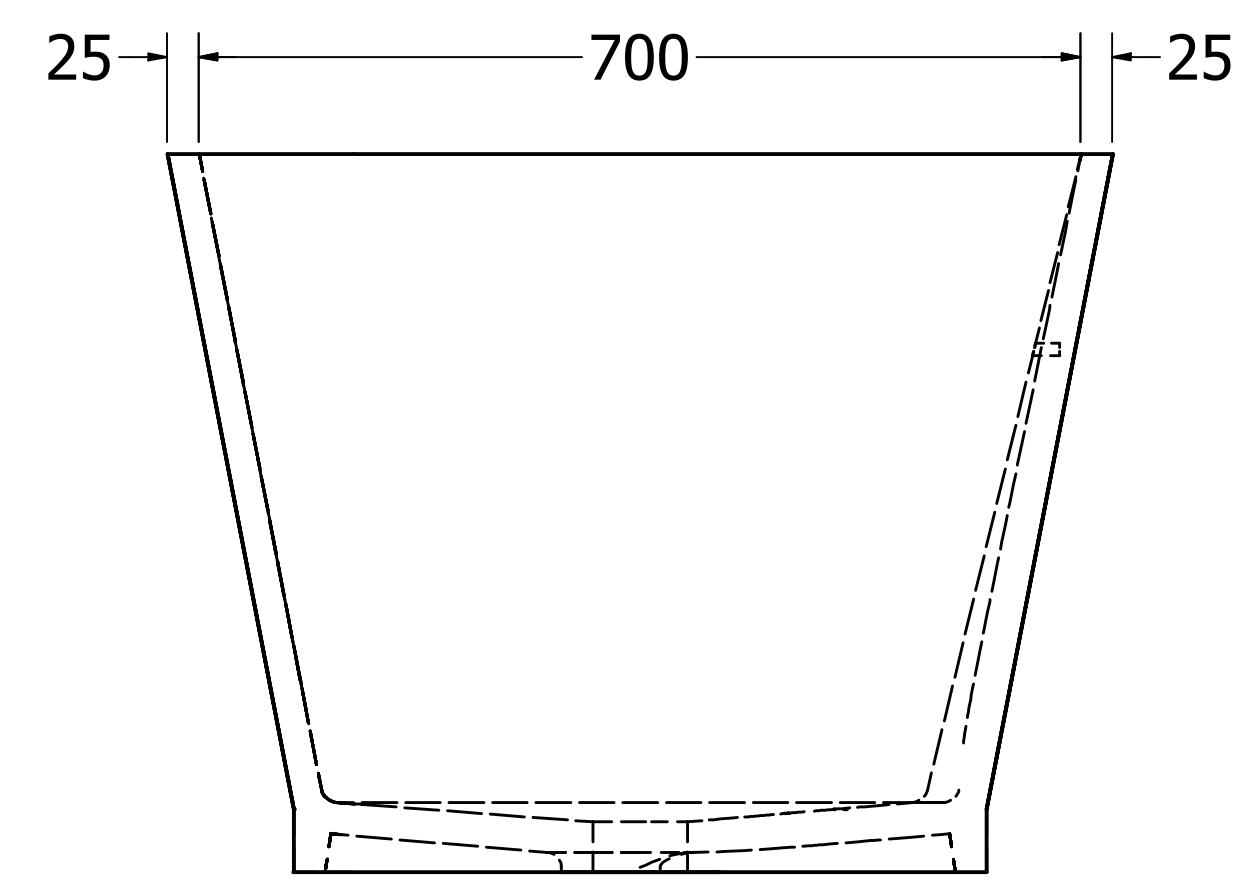

8 7 6 5 4 3 2 1

D

C

B

<p>S T U D E R EXCLUSIVE SURFACES</p>		<p>Typ: B TUB G 1695</p>
<p>Studer Handels AG Harbirbenweg 1 8181 Höri</p>	<p>Telefon: 044 823 18 80 www.studerhandels.ch info@studerhandels.ch</p>	<p>Date: 10.10.2023. Mst. 1 / 6</p> <p>Alle Abmessungen in mm. Farbe und Abmessungen können aufgrund des Produktionsprozesses geringfügig abweichen. Weitergabe sowie Verfielfältigung dieser Unterlage und Mitteilung ihres Inhalts ist nicht gestattet., soweit nicht ausdrücklich zugestanden.</p>