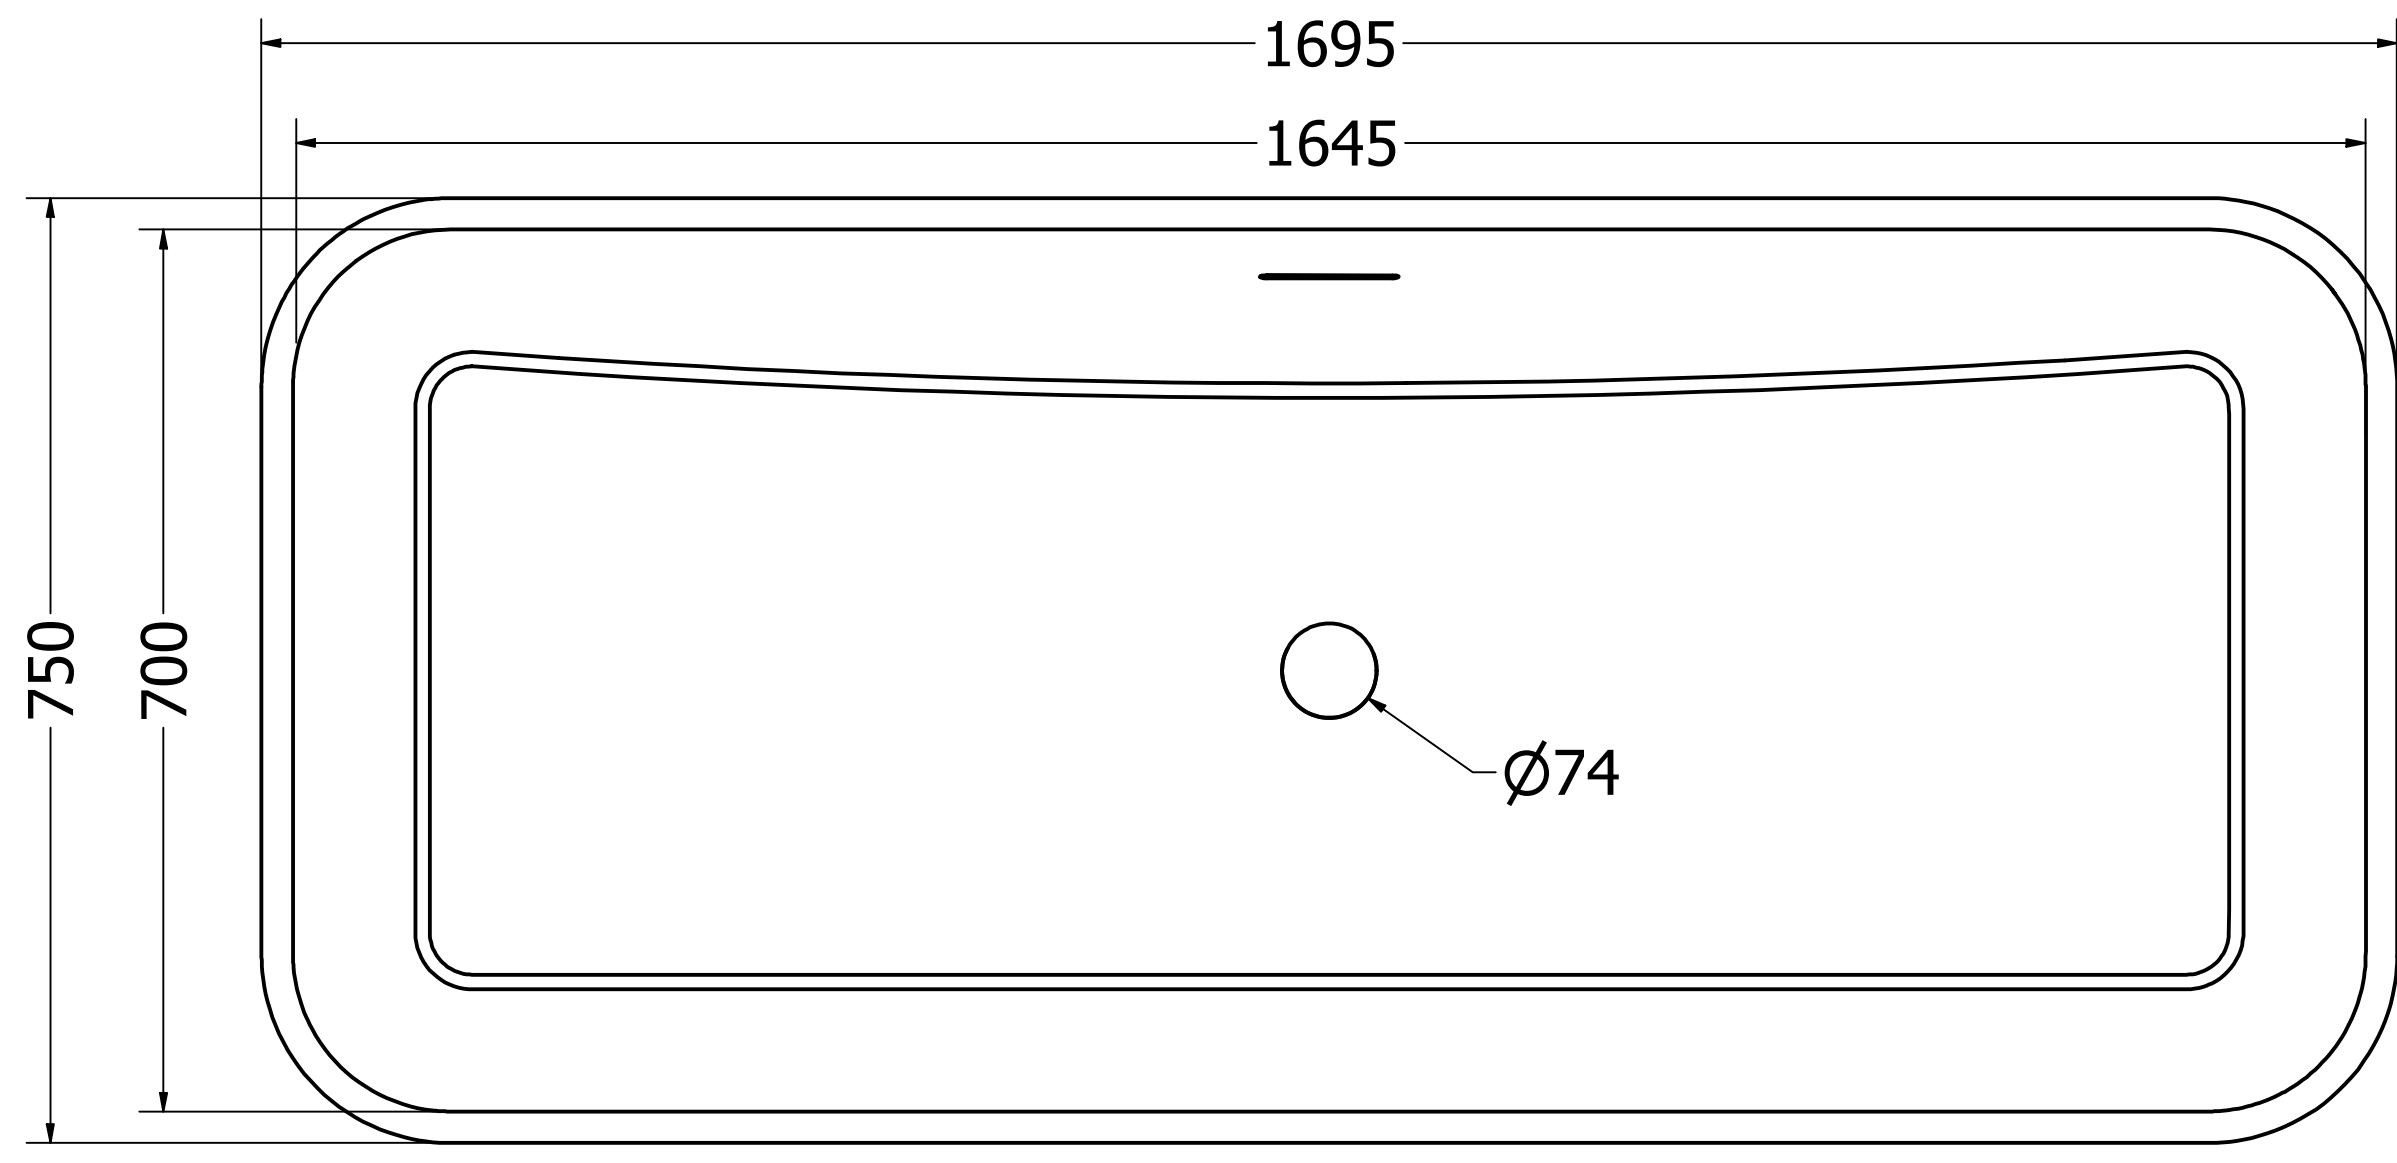

8 7 6 5 4 3 2 1

D

C

B

<p>S T U D E R EXCLUSIVE SURFACES</p>		<p>Typ: B TUB G 1695</p>
<p>Studer Handels AG Harbirbenweg 1 8181 Höri</p>	<p>Telefon: 044 823 18 80 www.studerhandels.ch info@studerhandels.ch</p>	<p>Date: 10.10.2023. Mst. 1 / 6</p> <p>Alle Abmessungen in mm. Farbe und Abmessungen können aufgrund des Produktionsprozesses geringfügig abweichen. Weitergabe sowie Verfielfältigung dieser Unterlage und Mitteilung ihres Inhalts ist nicht gestattet., soweit nicht ausdrücklich zugestanden.</p>

8 7 6 5 4 3 2 1

A

A