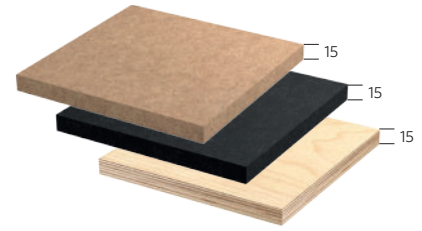

Verfügbare Träger für SHEETS Support disponible pour SHEETS

Auf Vlies
sur non-tissé

Verfügbare Träger für FLEXIBLE Supports disponibles pour FLEXIBLE

MDF-Platte
Birkensperrholzplatte
Panneau MDF
Panneau contreplaqué bouleau

Verfügbare Träger für RIGID Supports disponibles pour RIGID

MDF-Platte
Birkensperrholzplatte
Panneau MDF
Panneau contreplaqué bouleau

Artikel article	SHEETS	FLEXIBLE	RIGID
S3P5 (P7.5 P10 P15 P20)			
S6P13			
S6P10			
S10P15			
WAVE PLUS			
WAVE P22			
WAVE P8			
WAVE P12 19			
MILLED P4F04 MILLED P5F05 MILLED P6F06			
WAVE P20			
MILLED P4 6 8 12			
WAVE P23.5			

Hölzer / bois	
Makassar*	American walnut
Ebony	Grey oak
Teak	Light grey
Oak	White oak
Light American walnut	Gabon ebony
Rosewood	Thermo oak

*Makassar nur auf Anfrage
*Makassar uniquement sur demande

Standard Dimensionen Dimension standard
SHEETS
3130 V x 1220 mm
FLEXIBLE
1000 V x 1800 mm 3000 V x 1200 mm
RIGID
3000 V x 1200 mm