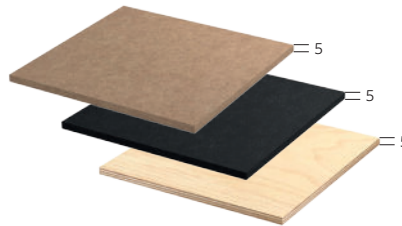

Verfügbare Träger für SHEETS Support disponible pour SHEETS

Auf Vlies
sur non-tissé

Verfügbare Träger für FLEXIBLE Supports disponibles pour FLEXIBLE

MDF-Platte
Birkensperrholzplatte
Panneau MDF
Panneau contreplaqué bouleau

Hölzer / bois	
Makassar*	American walnut
Ebony	Grey oak
Teak	Light grey
Oak	White oak
Light American walnut	Gabon ebony
Rosewood	Thermo oak

*Makassar nur auf Anfrage
*Makassar uniquement sur demande

Standard Dimensionen Dimension standard
SHEETS
3130 V x 1220 mm
FLEXIBLE
1000 V x 1800 mm 3000 V x 1200 mm
RIGID
3000 V x 1200 mm