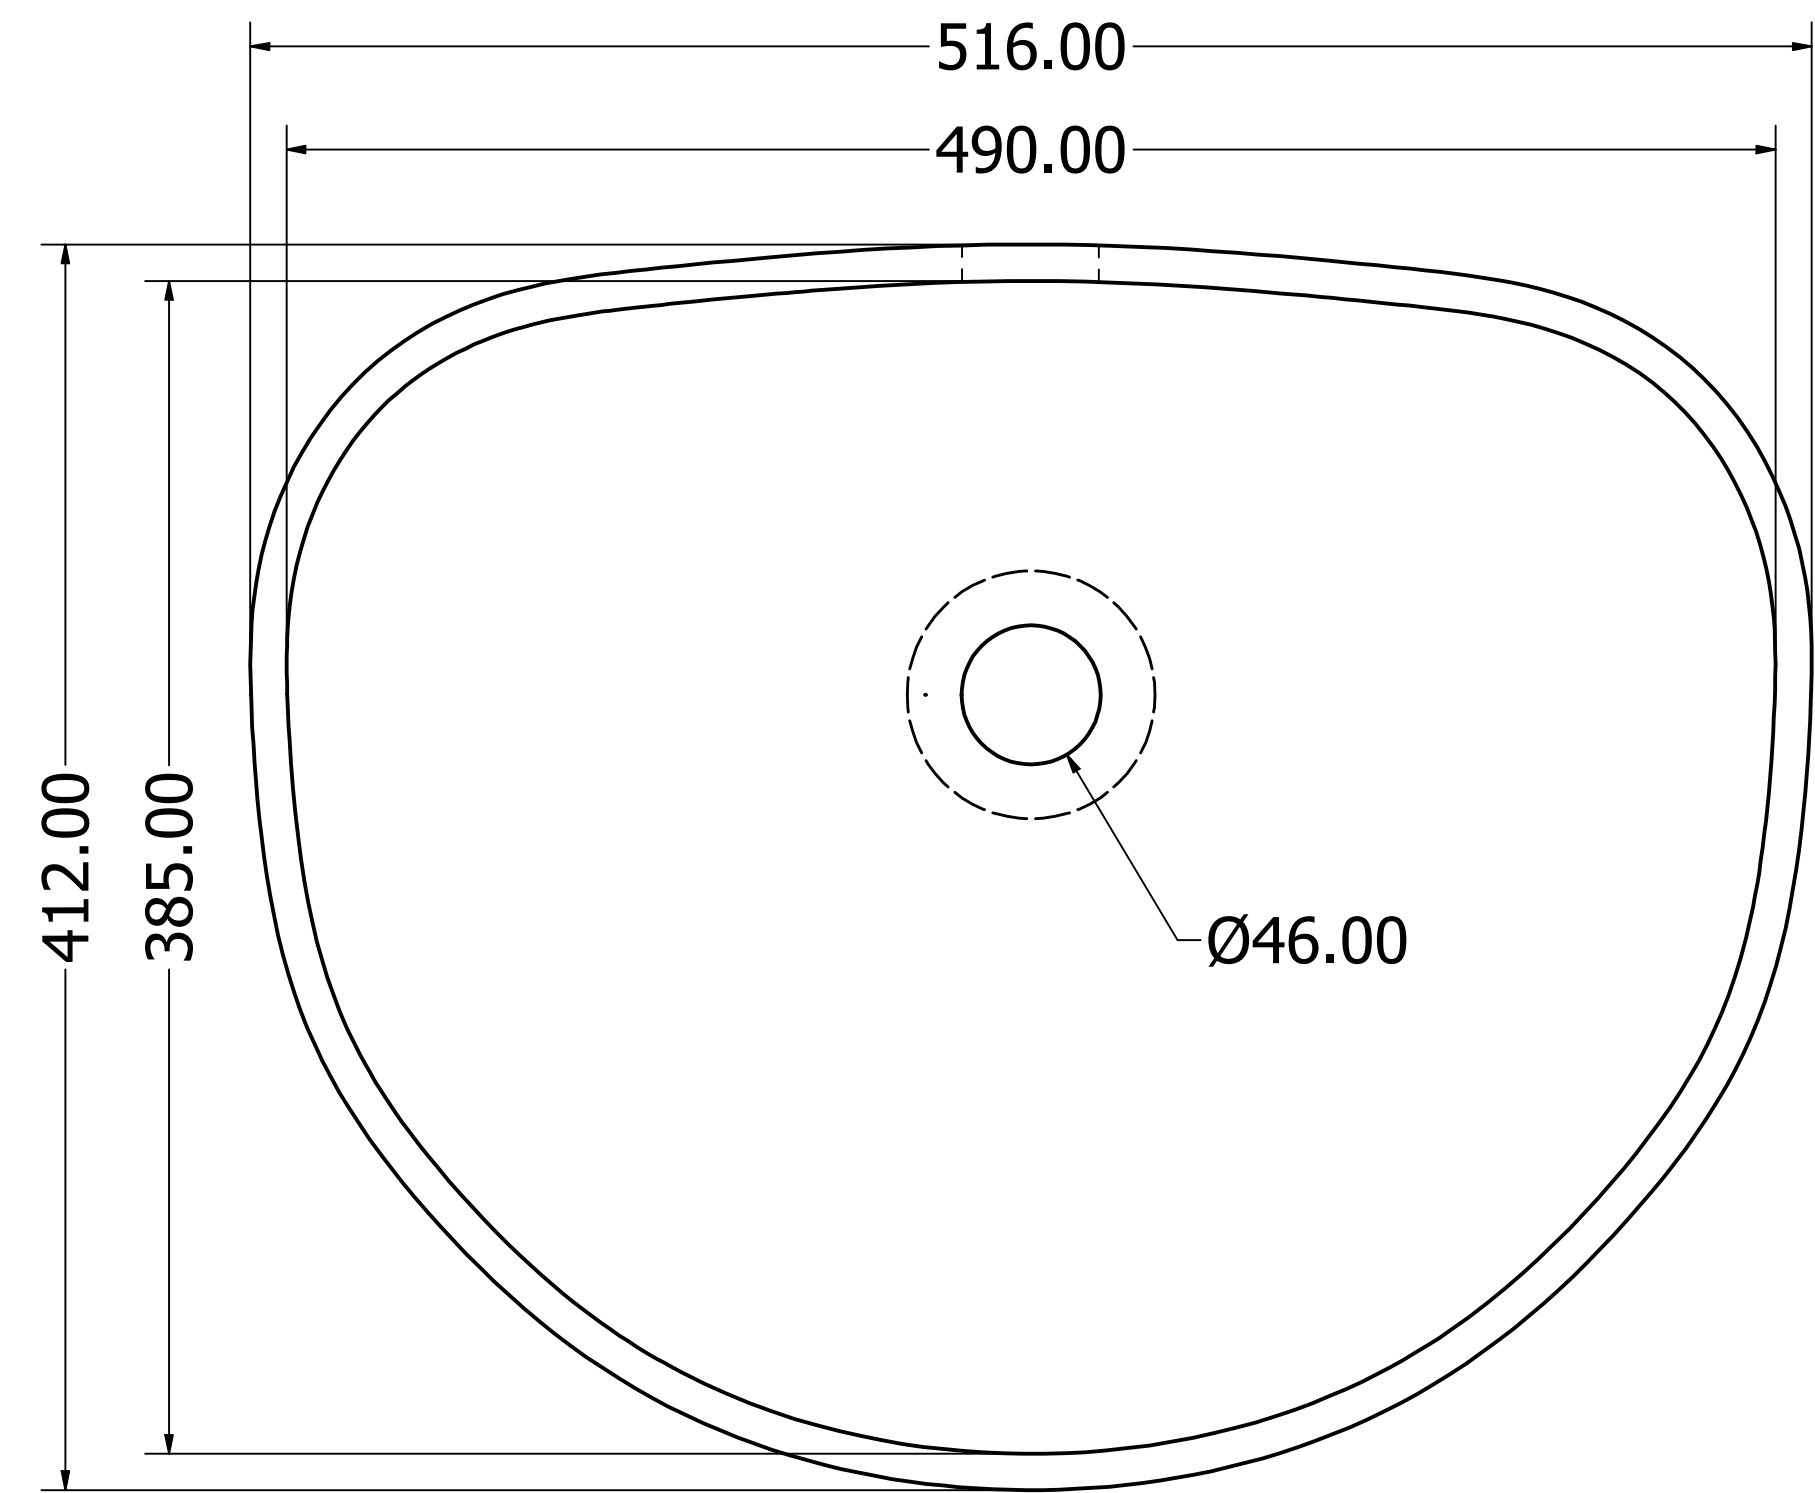

8 7 6 5 4 3 2 1

S T U D E R
EXCLUSIVE SURFACES

Typ: SDS 49

Date: 30.12.2023.

Mst. 1 / 2,5

Studer Handels AG
Harbirbenweg 1
8181 Höri

Telefon: 044 823 18 80
www.studerhandels.ch
info@studerhandels.ch

Alle Abmessungen in mm. Farbe und Abmessungen können aufgrund des Produktionsprozesses geringfügig abweichen. Weitergabe sowie Verfielfältigung dieser Unterlage und Mitteilung ihres Inhalts ist nicht gestattet., soweit nicht ausdrücklich zugestanden.

8 7 6 5 4 3 2 1