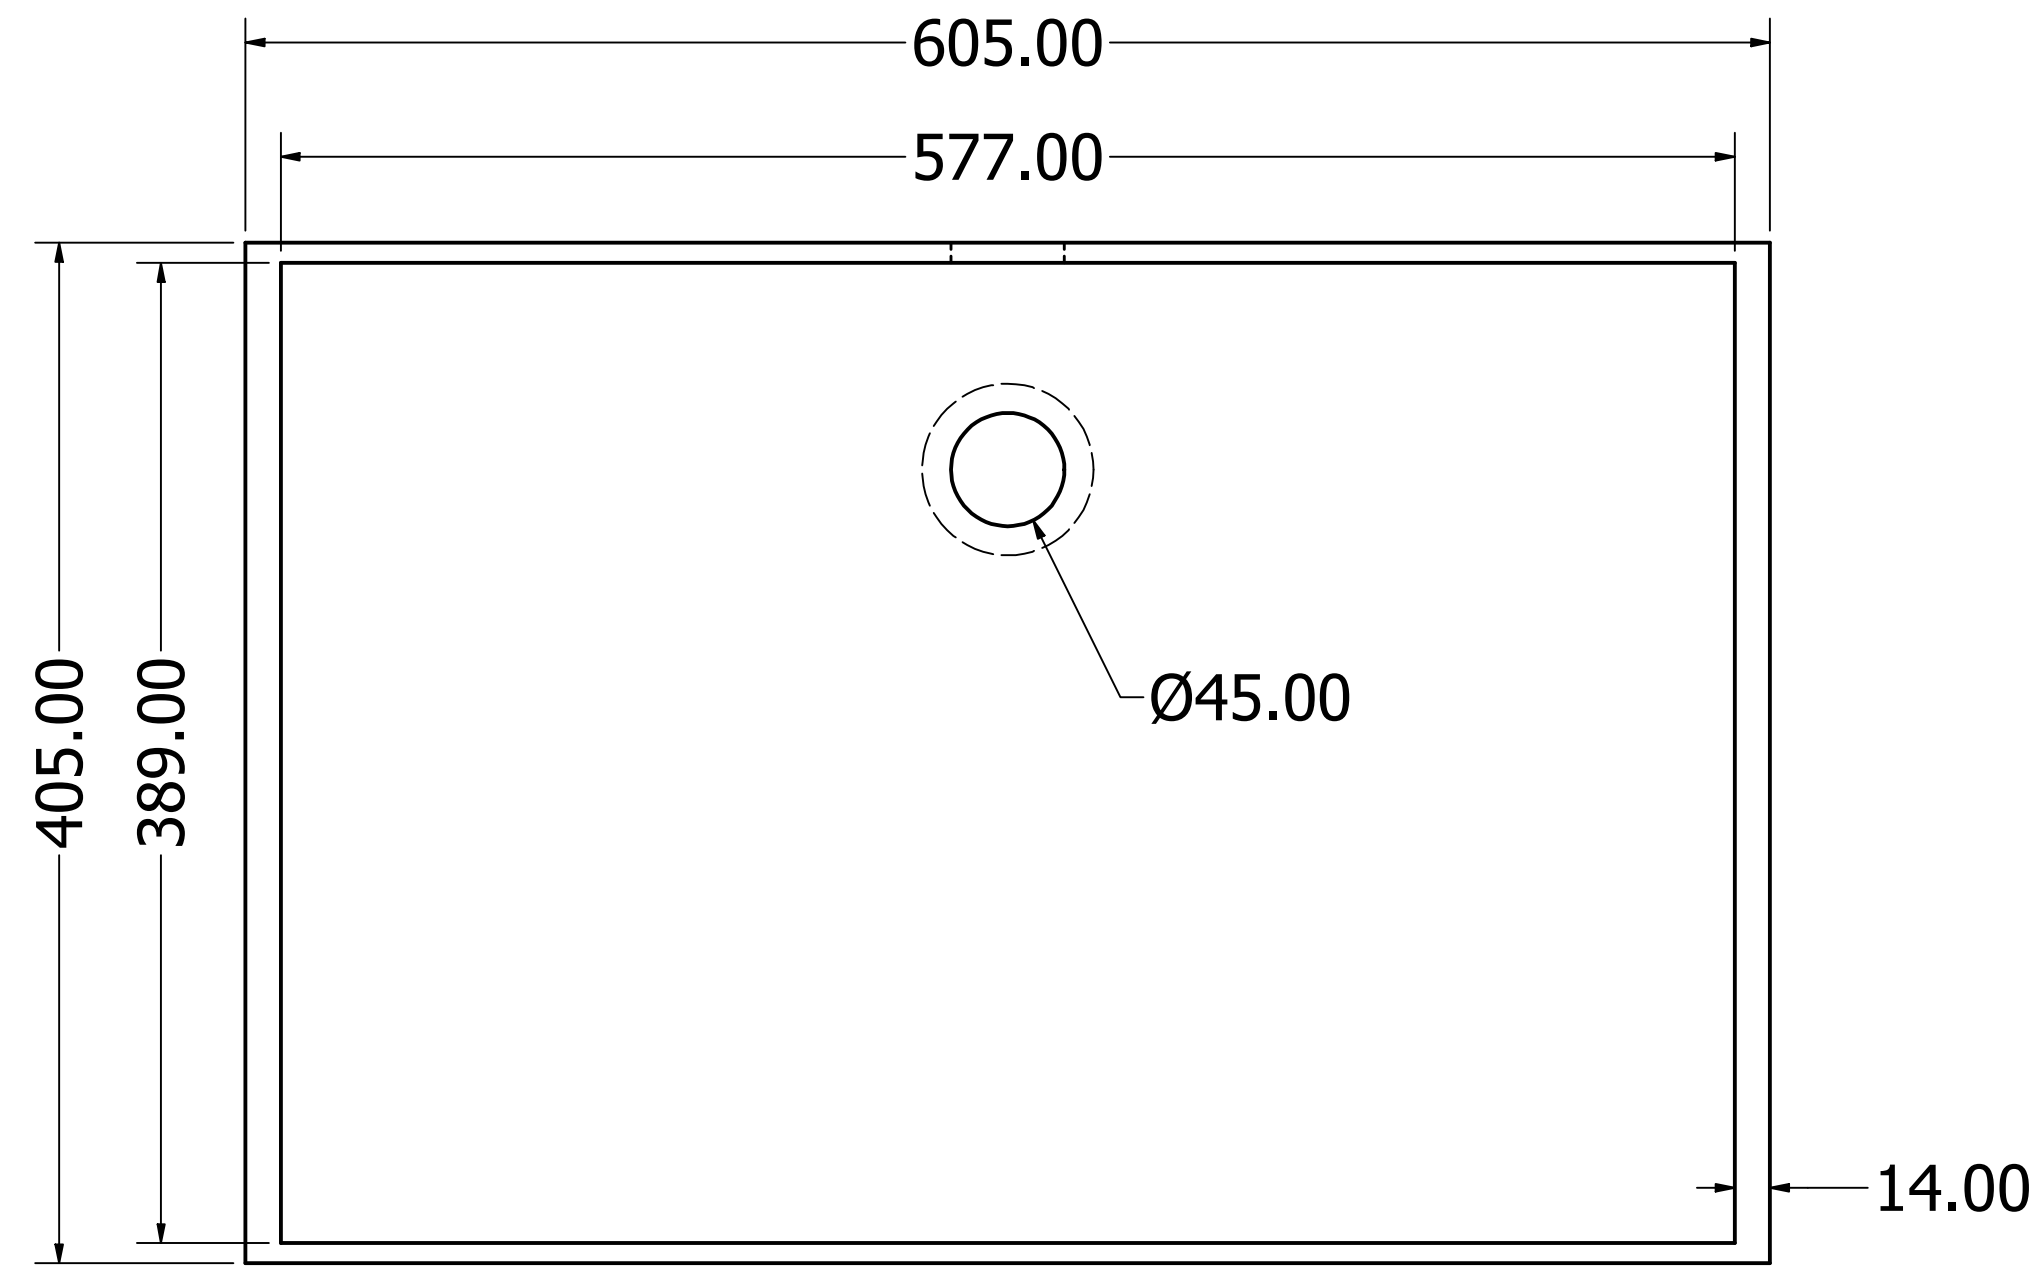

8 7 6 5 4 3 2 1

D

D

C

C