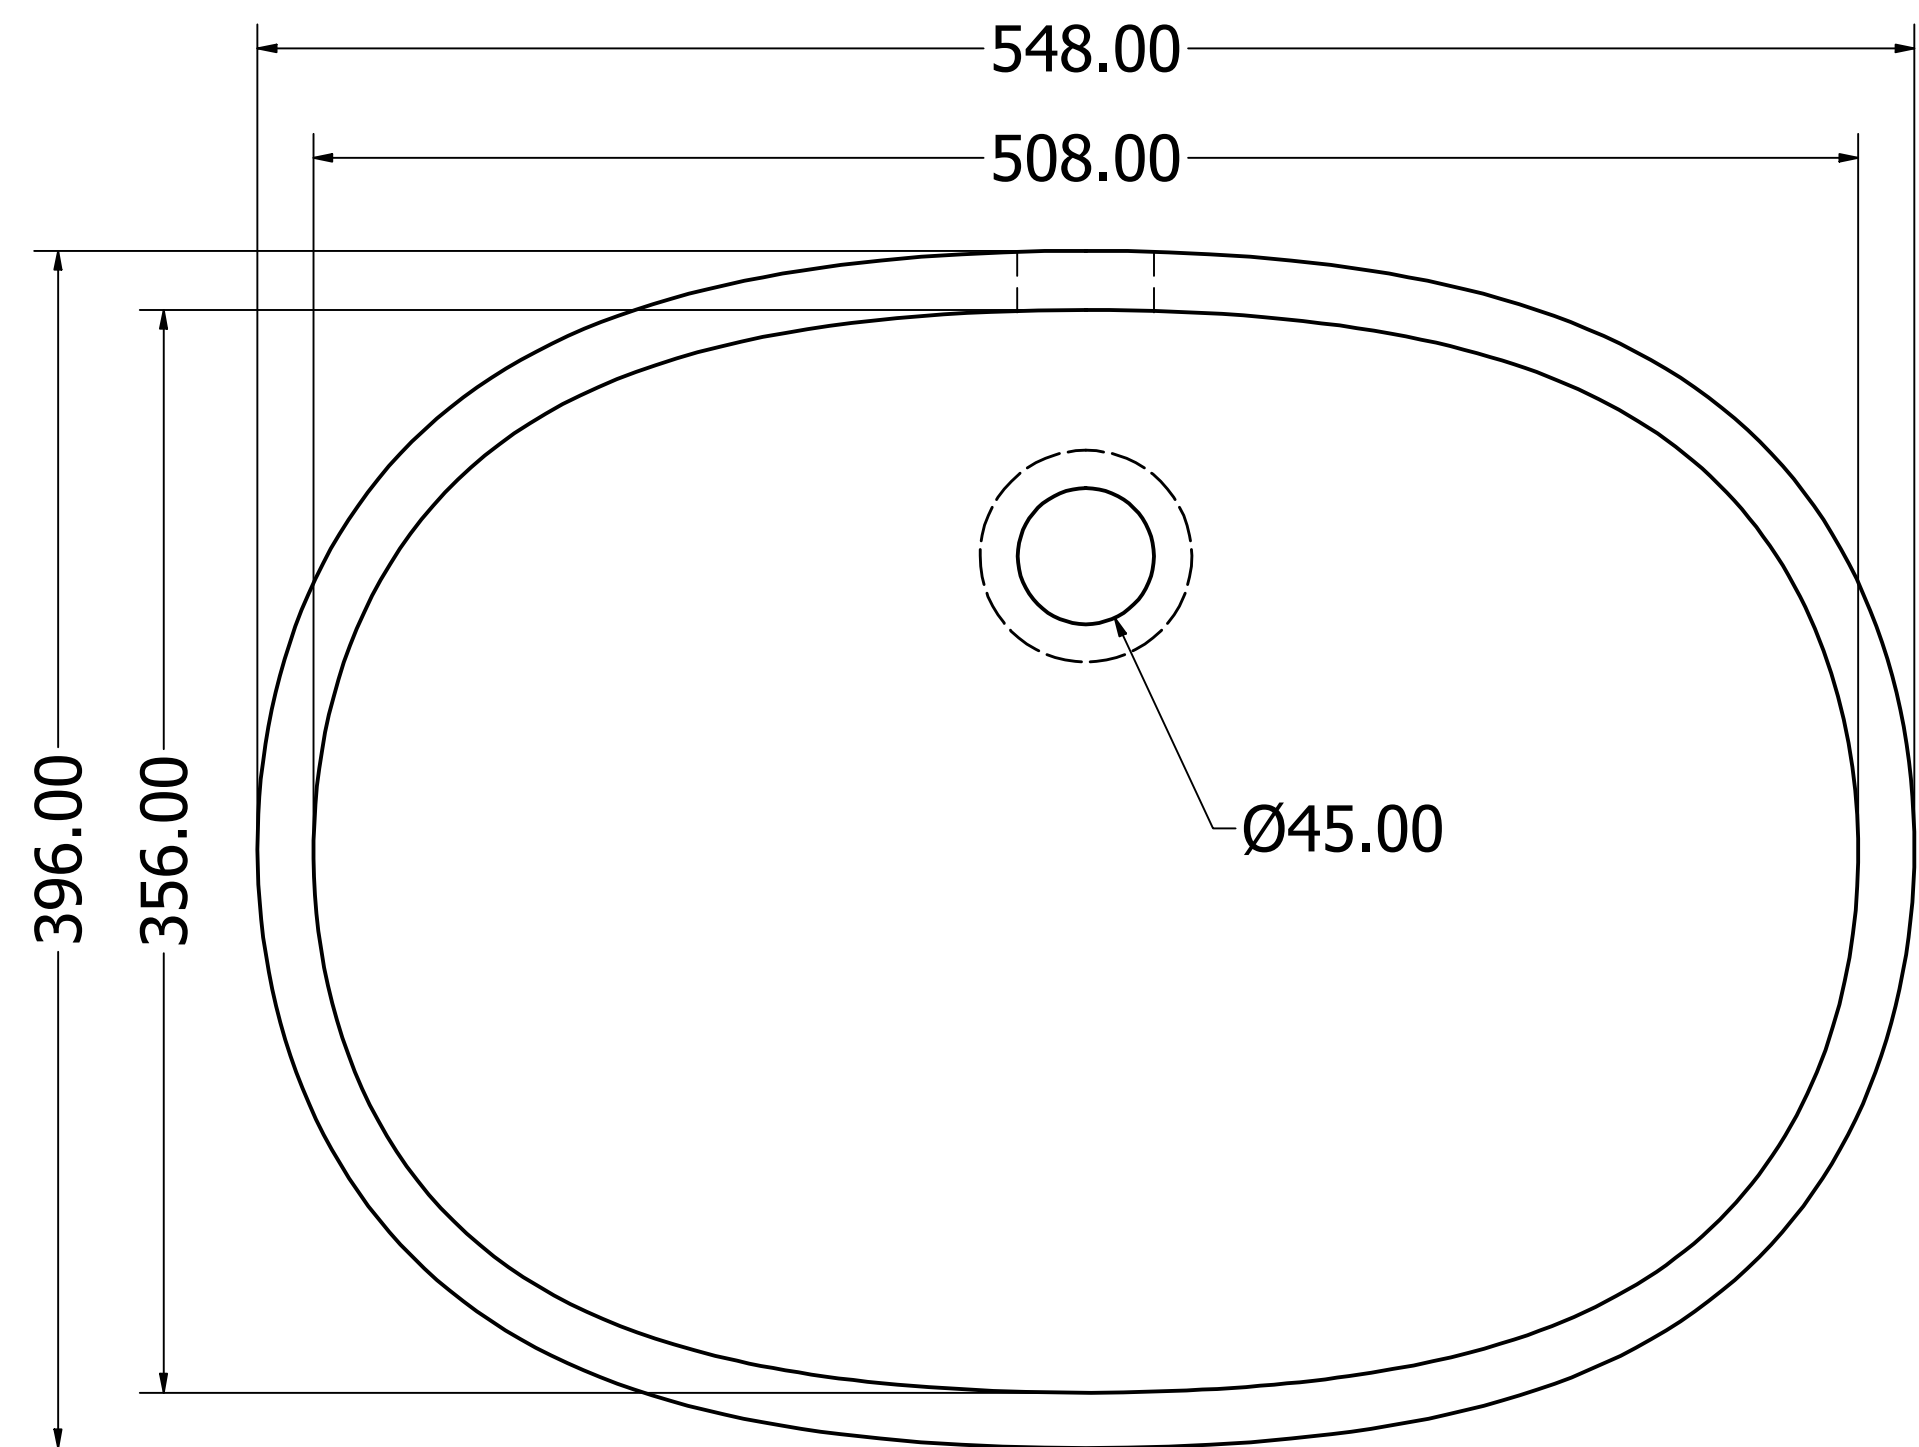

8 7 6 5 4 3 2 1

S T U D E R
EXCLUSIVE SURFACES

Typ: A3211

Date: 31.12.2023.

Mst. 1 / 2,5

Studer Handels AG
Harbirbenweg 1
8181 Höri

Telefon: 044 823 18 80
www.studerhandels.ch
info@studerhandels.ch

Alle Abmessungen in mm. Farbe und Abmessungen können aufgrund des Produktionsprozesses geringfügig abweichen. Weitergabe sowie Verfielfältigung dieser Unterlage und Mitteilung ihres Inhalts ist nicht gestattet., soweit nicht ausdrücklich zugestanden.

8 7 6 5 4 3 2 1