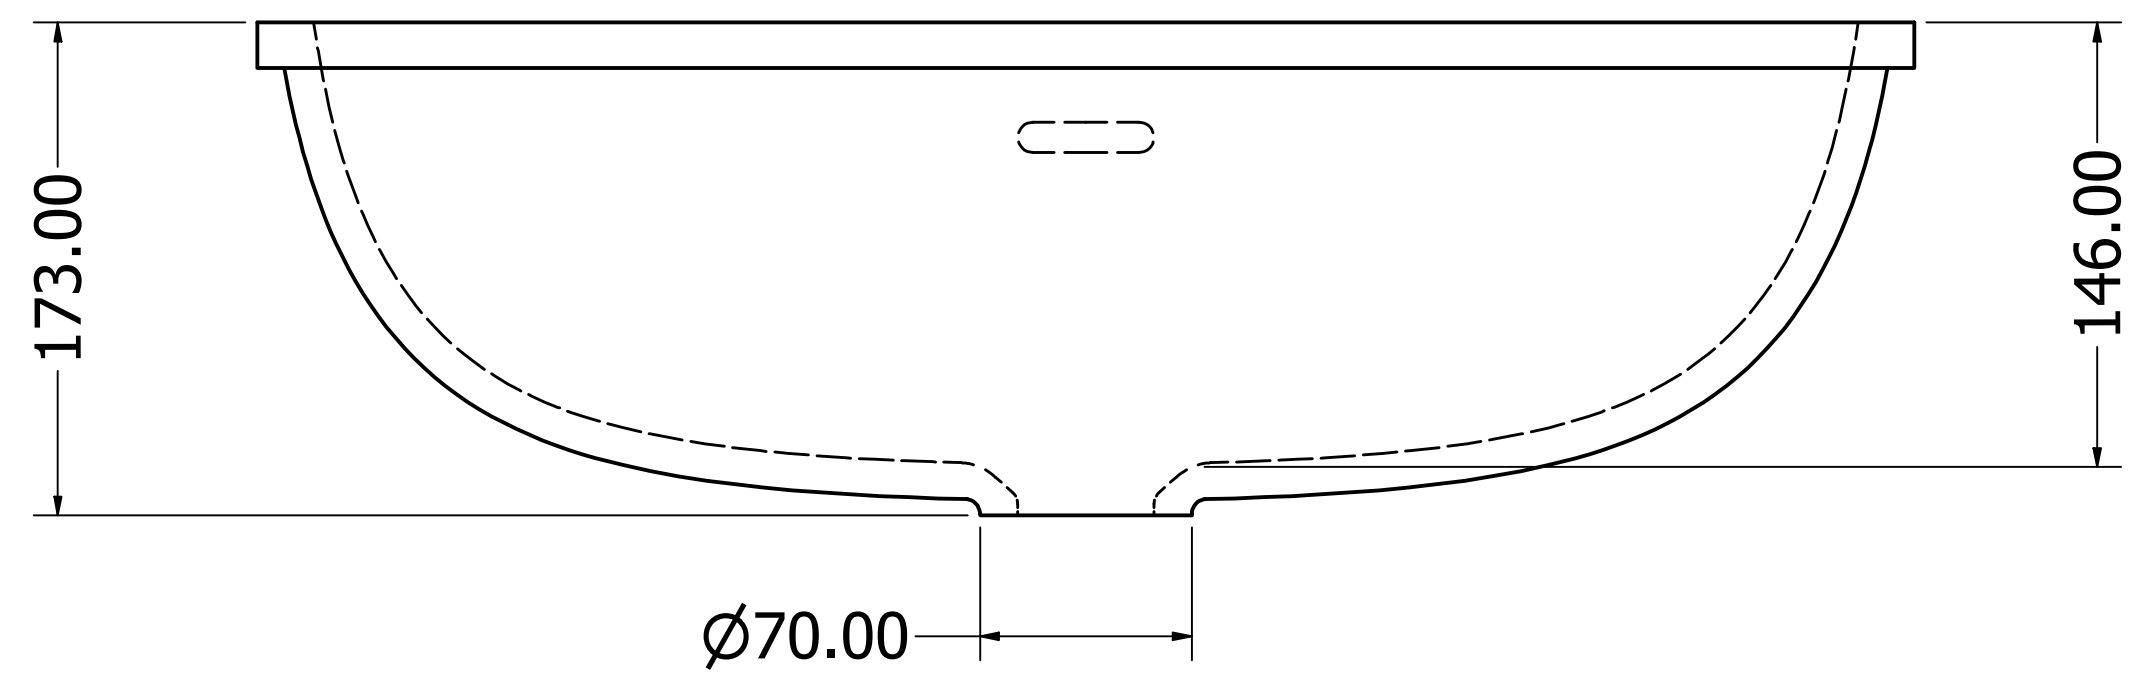

8 7 6 5 4 3 2 1

S T U D E R
EXCLUSIVE SURFACES

Typ: A3211

Date: 31.12.2023.

Mst. 1 / 2,5

Studer Handels AG
Harbirbenweg 1
8181 Höri

Telefon: 044 823 18 80
www.studerhandels.ch
info@studerhandels.ch

Alle Abmessungen in mm. Farbe und Abmessungen können aufgrund des Produktionsprozesses geringfügig abweichen. Weitergabe sowie Verfielfältigung dieser Unterlage und Mitteilung ihres Inhalts ist nicht gestattet., soweit nicht ausdrücklich zugestanden.