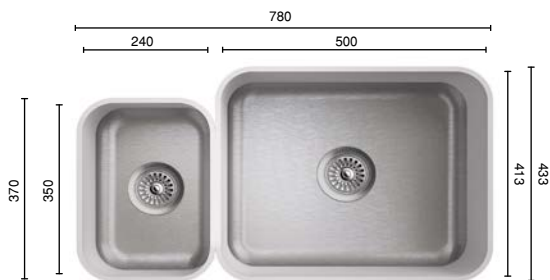

- ☐ min. 800 mm
- ☒ ☒ ☐
- Beckentiefe: 170 mm
- ☒ ☐ ☒ ☐ ☐

SARANA 778 R/L R60