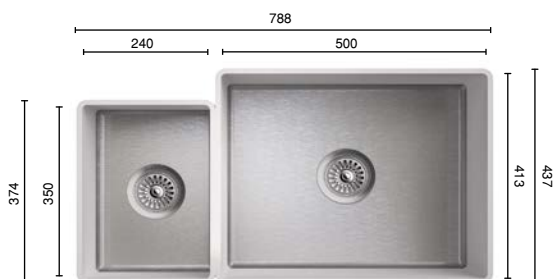

SARANA 900XL R10

- min. 1000 mm Beckentiefe: 210 mm
- SARANA 900XL R10 benötigt eine zusätzliche Verstärkung unter der Arbeitsplatte. Bitte beachten Sie unsere Montage-richtlinien.

Mit den extragroßen Spülbecken bringen wir die ideale Ergänzung zum Geschirrspüler. Reinigen Sie mühelos große Kochutensilien wie Grillroste, Backbleche oder Bräter.

SARANA R10

Doppel-Spülbecken

SARANA 752 R/L R10

□ min. 600 mm ● ● ○
 Beckentiefe: 155 mm (L) und 175 mm (R)
 ☉ ☽ ☼ ☽ ☼ ☽

SARANA 767 R10

□ min. 800 mm ● ● ○
 Beckentiefe: 175 mm
 ☉ ☽ ☼ ☽ ☼ ☽

SARANA 778 R/L R10

□ min. 900 mm ● ● ○
 Beckentiefe: 140 mm (L) und 210 mm (R)
 ☉ ☽ ☼ ☽ ☼ ☽

SARANA 786 R10

□ min. 900 mm ● ● ○
 Beckentiefe: 210 mm
 ☉ ☽ ☼ ☽ ☼ ☽

Werner Pfeiffer entwickelte vor über 25 Jahren die erste Küchenspüle, die Mineralwerkstoff mit robustem Edelstahl kombinierte. Edelstahl ist durch seine extreme Haltbarkeit ideal geeignet für Anwendungen in der Küche.