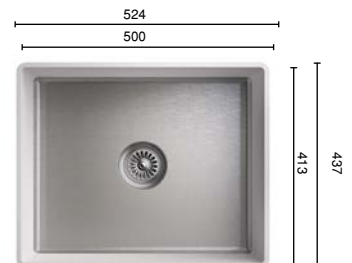

□ min. 300 mm ● ● ○
Beckentiefe: 155 mm
☎ ☎ ☎ ☎

SARANA 871 R10