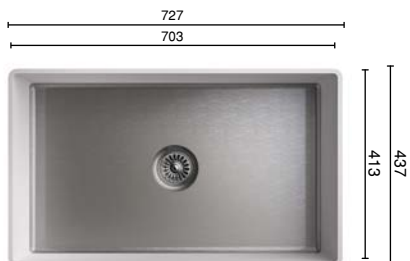

SARANA 813 R10

□ min. 500 mm ● ● ○
 Beckentiefe: 205 mm
 ☎ ☎ ☎ ☎

© Pfeiffer GmbH & Co. KG

● SARANA R10 XL

XL Spülen

SARANA 700XL R10

- min. 800 mm Beckentiefe: 210 mm
- SARANA 700XL R10 benötigt eine zusätzliche Verstärkung unter der Arbeitsplatte. Bitte beachten Sie unsere Montage-richtlinien.