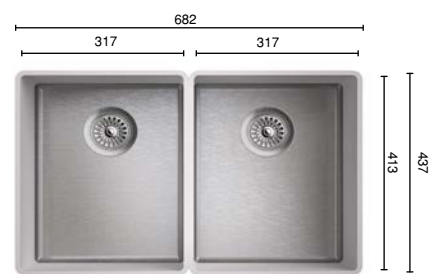

SARANA 900XL R10

- min. 1000 mm Beckentiefe: 210 mm
- SARANA 900XL R10 benötigt eine zusätzliche Verstärkung unter der Arbeitsplatte. Bitte beachten Sie unsere Montage-richtlinien.

Mit den extragroßen Spülbecken bringen wir die ideale Ergänzung zum Geschirrspüler. Reinigen Sie mühelos große Kochutensilien wie Grillroste, Backbleche oder Bräter.

SARANA R10

Doppel-Spülbecken

SARANA 752 R/L R10

□ min. 600 mm ● ● ○
 Beckentiefe: 155 mm (L) und 175 mm (R)
 ☉ ☽ ☼ ☽ ☼ ☽

SARANA 767 R10

□ min. 800 mm ● ● ○
 Beckentiefe: 175 mm
 ☉ ☽ ☼ ☽ ☼ ☽

SARANA 778 R/L R10

□ min. 900 mm ● ● ○
 Beckentiefe: 140 mm (L) und 210 mm (R)
 ☉ ☽ ☼ ☽ ☼ ☽

SARANA 786 R10

□ min. 900 mm ● ● ○
 Beckentiefe: 210 mm
 ☉ ☽ ☼ ☽ ☼ ☽

Werner Pfeiffer entwickelte vor über 25 Jahren die erste Küchenspüle, die Mineralwerkstoff mit robustem Edelstahl kombinierte. Edelstahl ist durch seine extreme Haltbarkeit ideal geeignet für Anwendungen in der Küche.