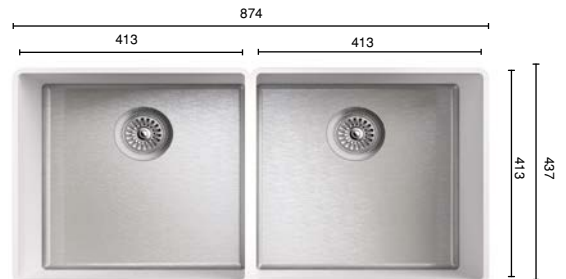

SARANA 900XL R10

- min. 1000 mm Beckentiefe: 210 mm
- SARANA 900XL R10 benötigt eine zusätzliche Verstärkung unter der Arbeitsplatte. Bitte beachten Sie unsere Montage-richtlinien.

Mit den extragroßen Spülbecken bringen wir die ideale Ergänzung zum Geschirrspüler. Reinigen Sie mühelos große Kochutensilien wie Grillroste, Backbleche oder Bräter.

SARANA R10

Doppel-Spülbecken

SARANA 752 R/L R10

□ min. 600 mm ● ● ○
 Beckentiefe: 155 mm (L) und 175 mm (R)
 ☉ ☽ ☼ ☽ ☼ ☽

SARANA 767 R10

□ min. 800 mm ● ● ○
 Beckentiefe: 175 mm
 ☉ ☽ ☼ ☽ ☼ ☽

SARANA 778 R/L R10

□ min. 900 mm ● ● ○
 Beckentiefe: 140 mm (L) und 210 mm (R)
 ☉ ☽ ☼ ☽ ☼ ☽

SARANA 786 R10

□ min. 900 mm ● ● ○
 Beckentiefe: 210 mm
 ☉ ☽ ☼ ☽ ☼ ☽

Werner Pfeiffer entwickelte vor über 25 Jahren die erste Küchenspüle, die Mineralwerkstoff mit robustem Edelstahl kombinierte. Edelstahl ist durch seine extreme Haltbarkeit ideal geeignet für Anwendungen in der Küche.