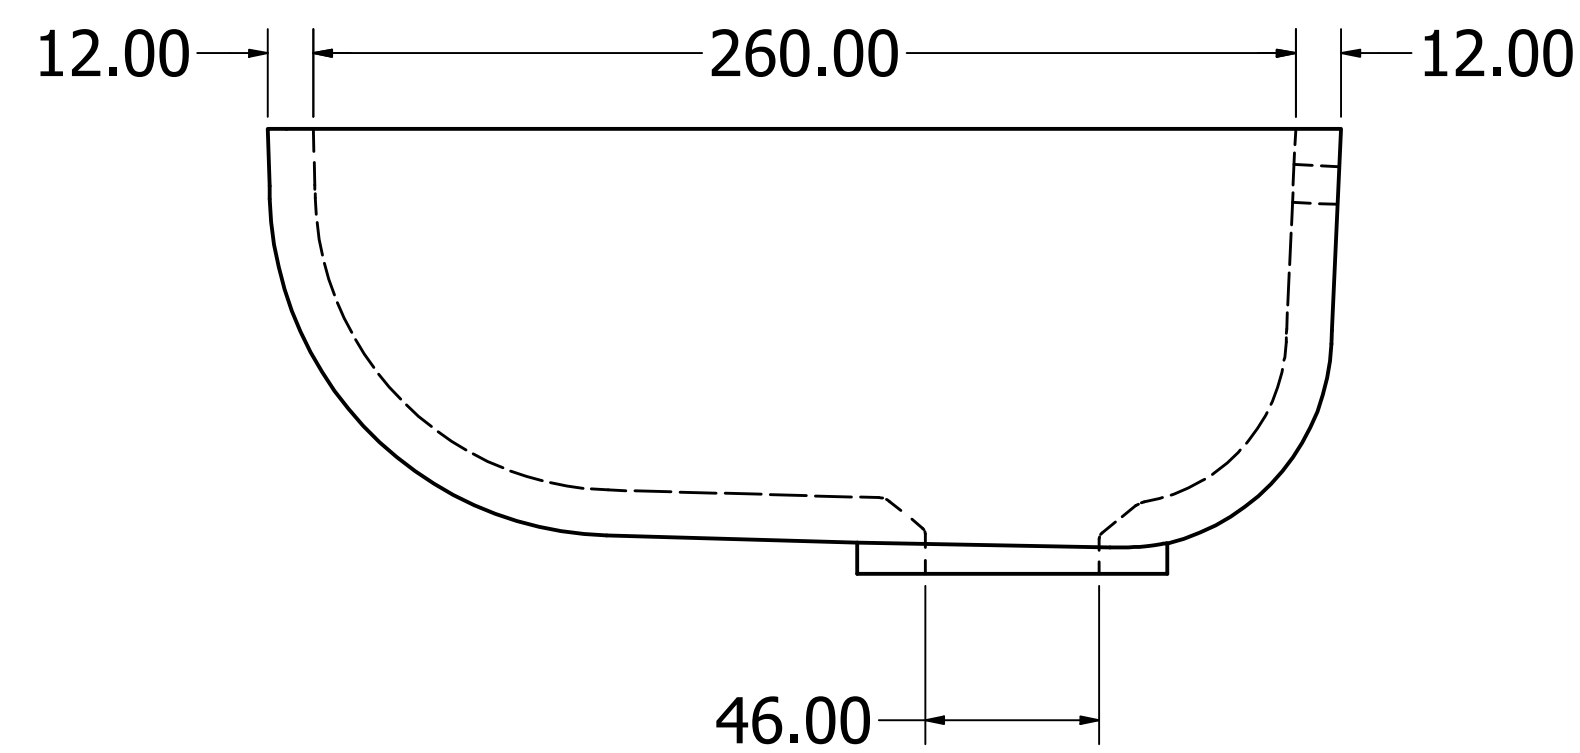

8 7 6 5 4 3 2 1

S T U D E R
EXCLUSIVE SURFACES

Typ: SDC 400 260

Date: 15.12.2023.

Mst. 1 / 2

Studer Handels AG
 Harbirbenweg 1
 8181 Höri

Telefon: 044 823 18 80
 www.studerhandels.ch
 info@studerhandels.ch

Alle Abmessungen in mm. Farbe und Abmessungen können aufgrund des Produktionsprozesses geringfügig abweichen. Weitergabe sowie Verfielfältigung dieser Unterlage und Mitteilung ihres Inhalts ist nicht gestattet., soweit nicht ausdrücklich zugestanden.