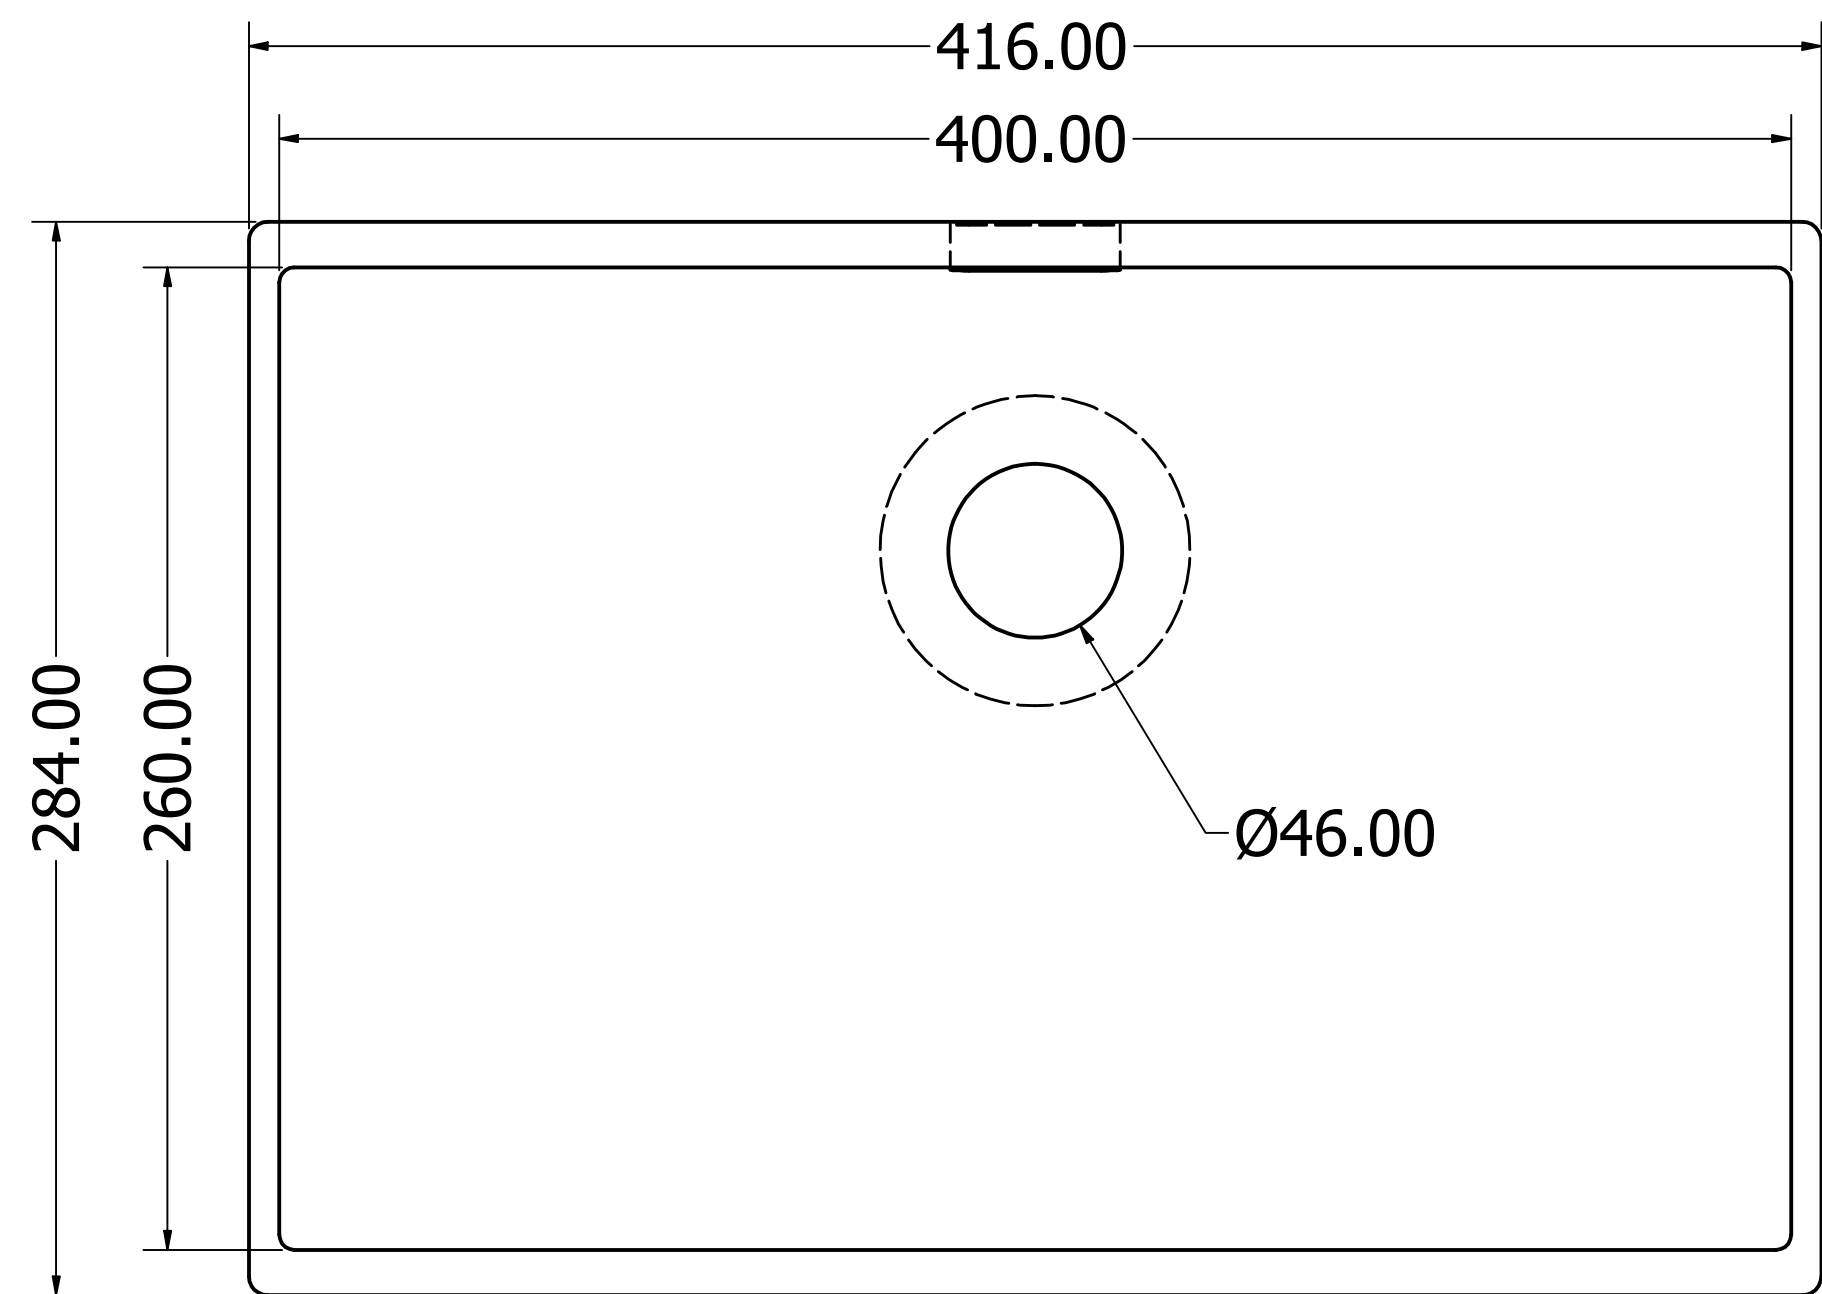

8 7 6 5 4 3 2 1

S T U D E R
EXCLUSIVE SURFACES

Typ: SDC 400 260

Date: 15.12.2023.

Mst. 1 / 2

Studer Handels AG
 Harbirbenweg 1
 8181 Höri

Telefon: 044 823 18 80
 www.studerhandels.ch
 info@studerhandels.ch

Alle Abmessungen in mm. Farbe und Abmessungen können aufgrund des Produktionsprozesses geringfügig abweichen. Weitergabe sowie Verfielfältigung dieser Unterlage und Mitteilung ihres Inhalts ist nicht gestattet., soweit nicht ausdrücklich zugestanden.

8 7 6 5 4 3 2 1