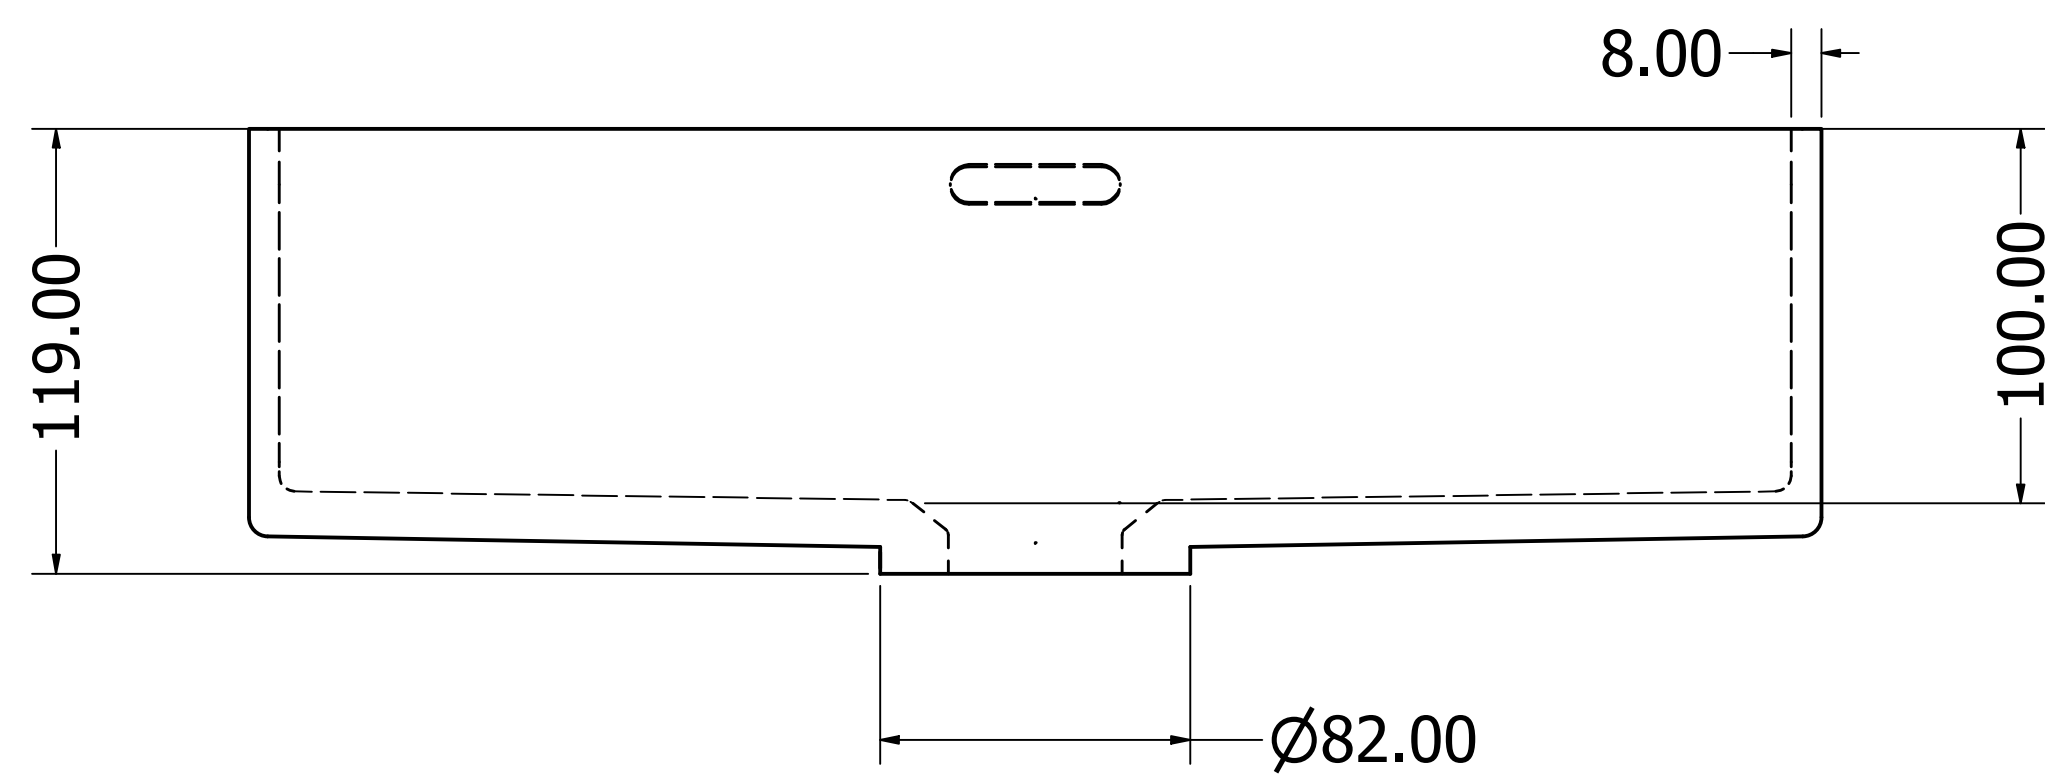

8 7 6 5 4 3 2 1

S T U D E R
EXCLUSIVE SURFACES

Typ: SDC 400 260

Date: 15.12.2023.

Mst. 1 / 2

Studer Handels AG
 Harbirbenweg 1
 8181 Höri

Telefon: 044 823 18 80
 www.studerhandels.ch
 info@studerhandels.ch

Alle Abmessungen in mm. Farbe und Abmessungen können aufgrund des Produktionsprozesses geringfügig abweichen. Weitergabe sowie Verfielfältigung dieser Unterlage und Mitteilung ihres Inhalts ist nicht gestattet., soweit nicht ausdrücklich zugestanden.

8 7 6 5 4 3 2 1