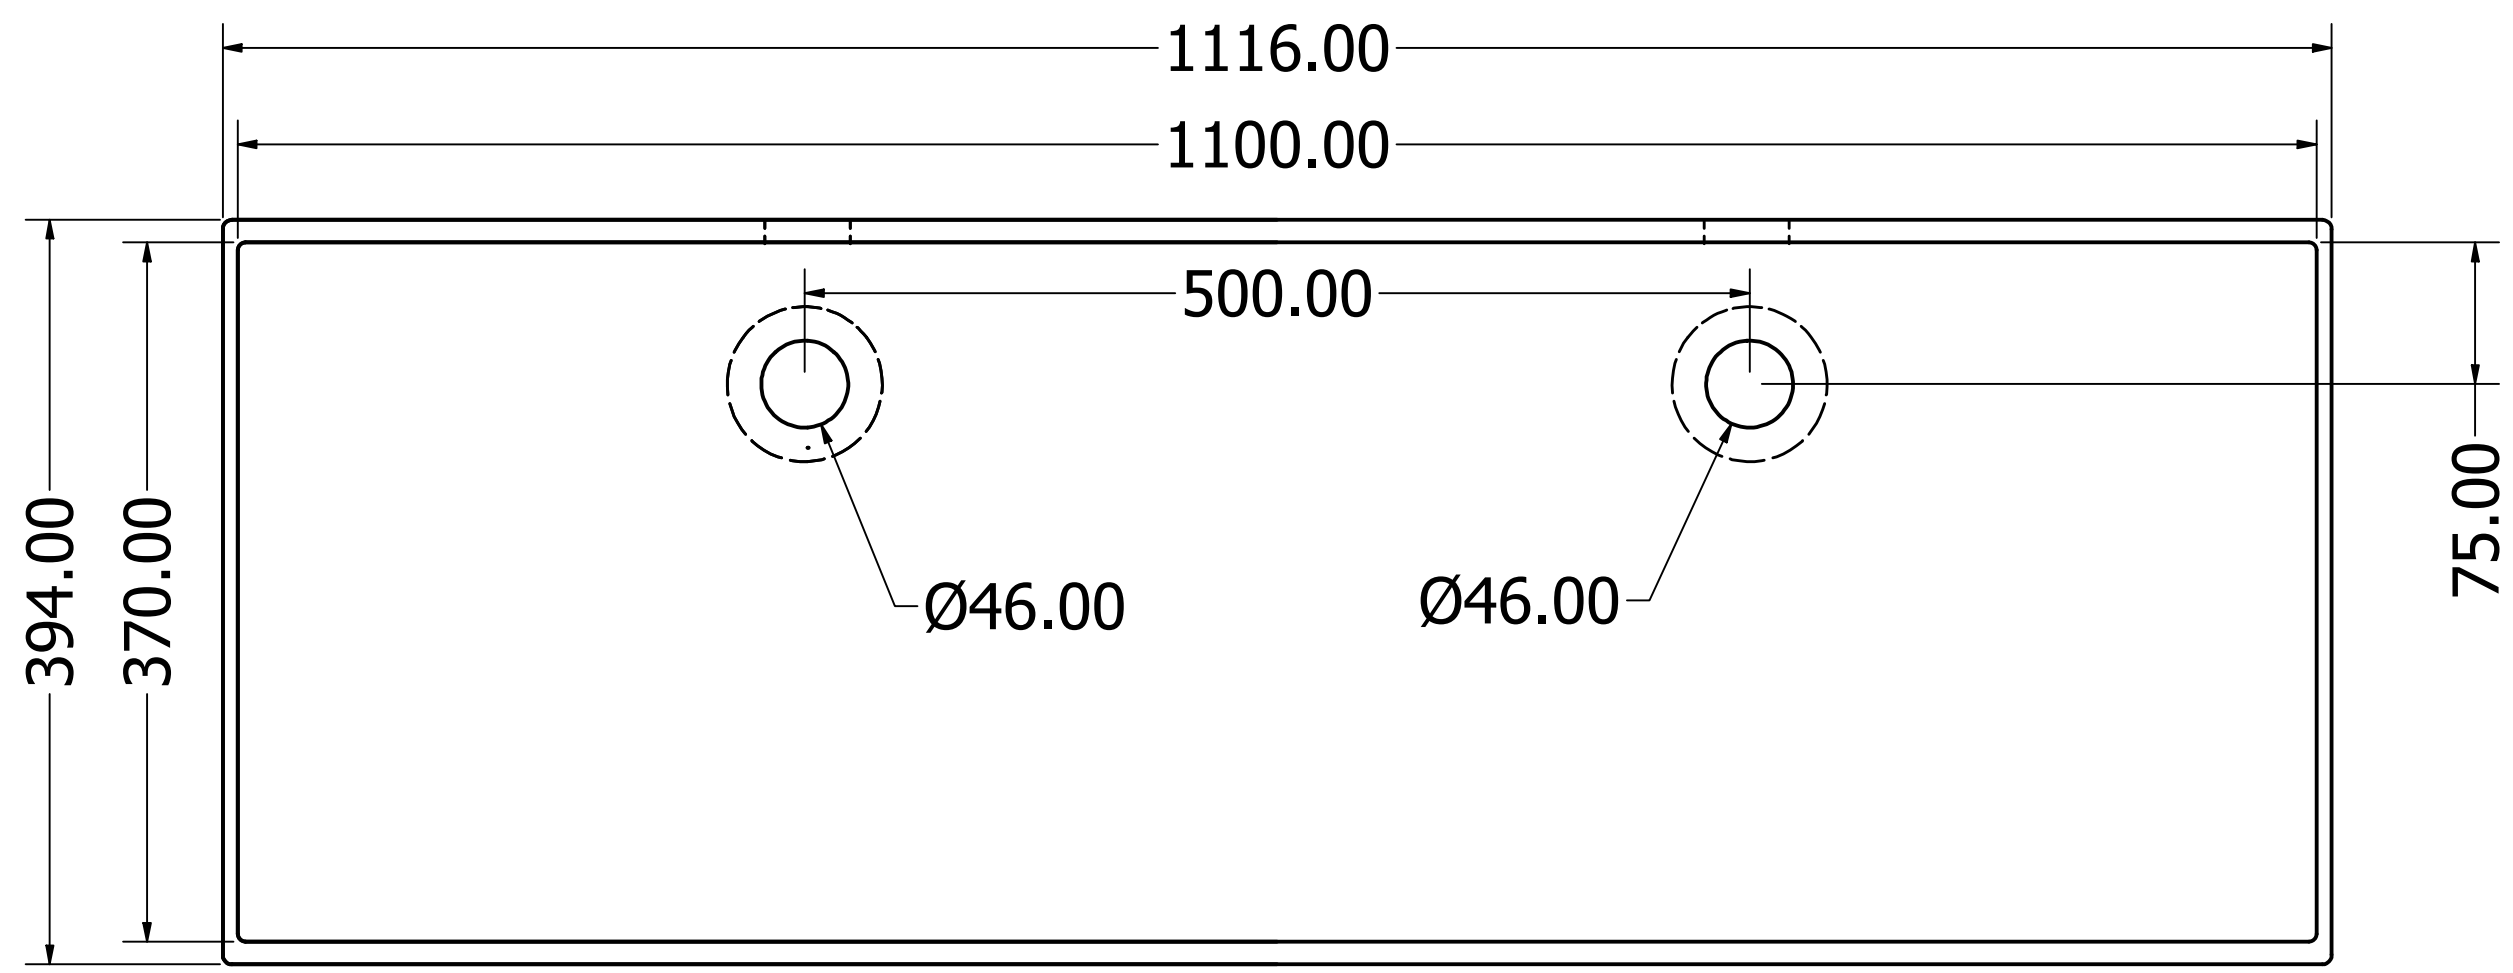

8 7 6 5 4 3 2 1

D

D

C

C

B

B