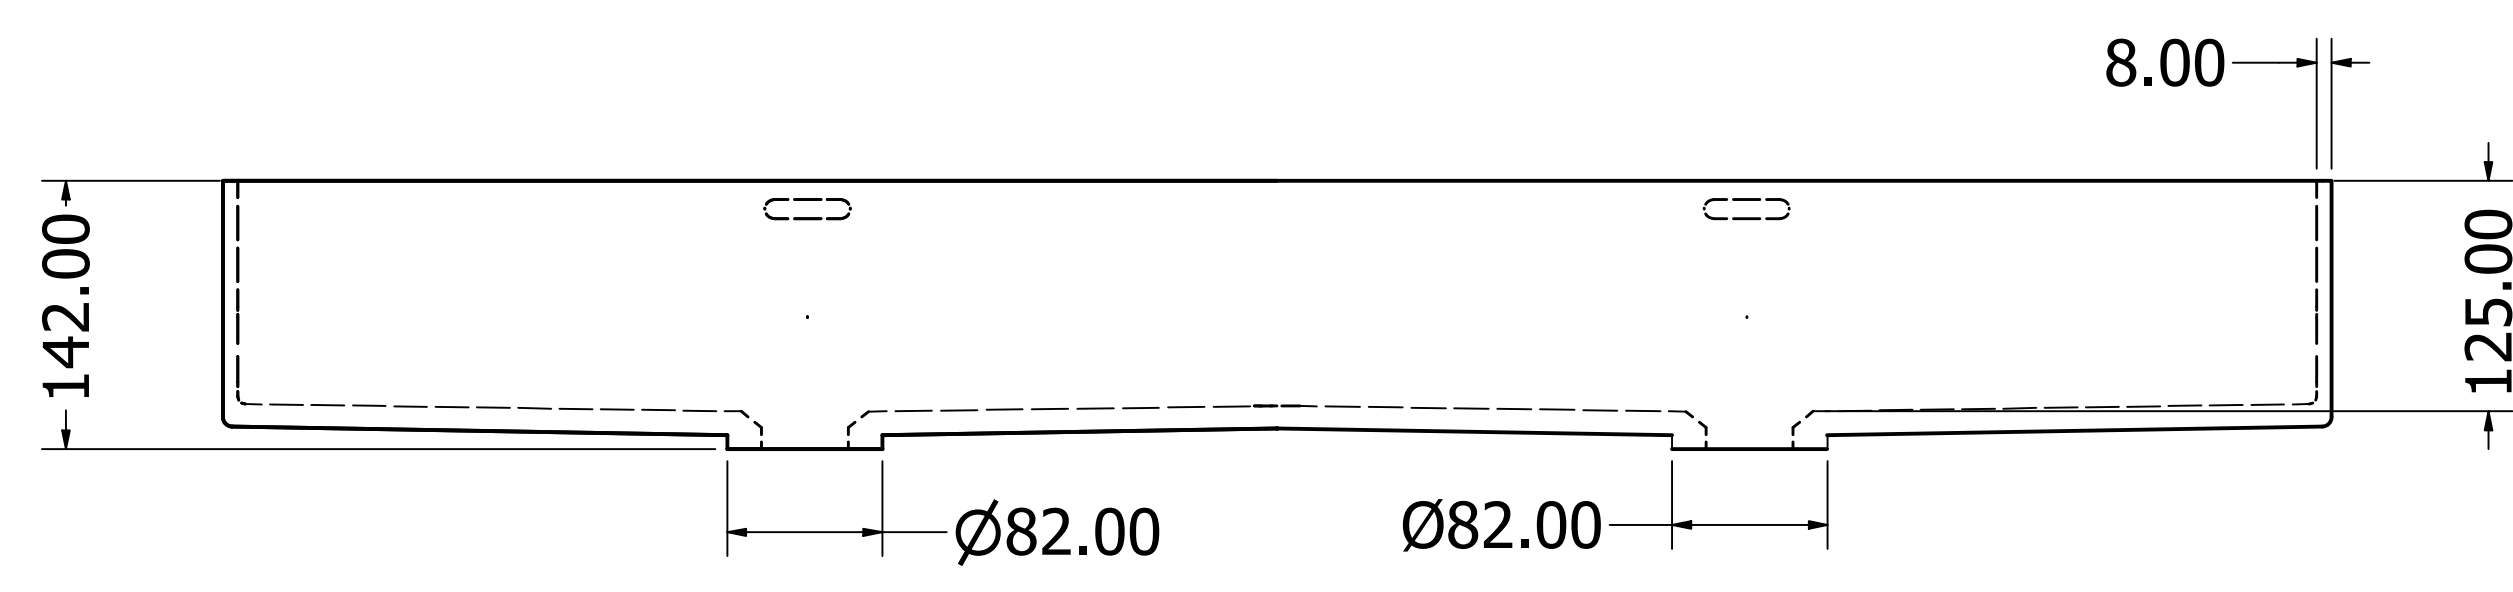

A

A

8 7 6 5 4 3 2 1

S T U D E R
EXCLUSIVE SURFACES

Studer Handels AG
Harbirbenweg 1
8181 Höri

Telefon: 044 823 18 80
www.studerhandels.ch
info@studerhandels.ch

Typ: SDC 1110

Date: 15.12.2023. Mst. 1 / 4

Alle Abmessungen in mm. Farbe und Abmessungen können aufgrund des Produktionsprozesses geringfügig abweichen. Weitergabe sowie Verfielfältigung dieser Unterlage und Mitteilung ihres Inhalts ist nicht gestattet., soweit nicht ausdrücklich zugestanden.

A

A