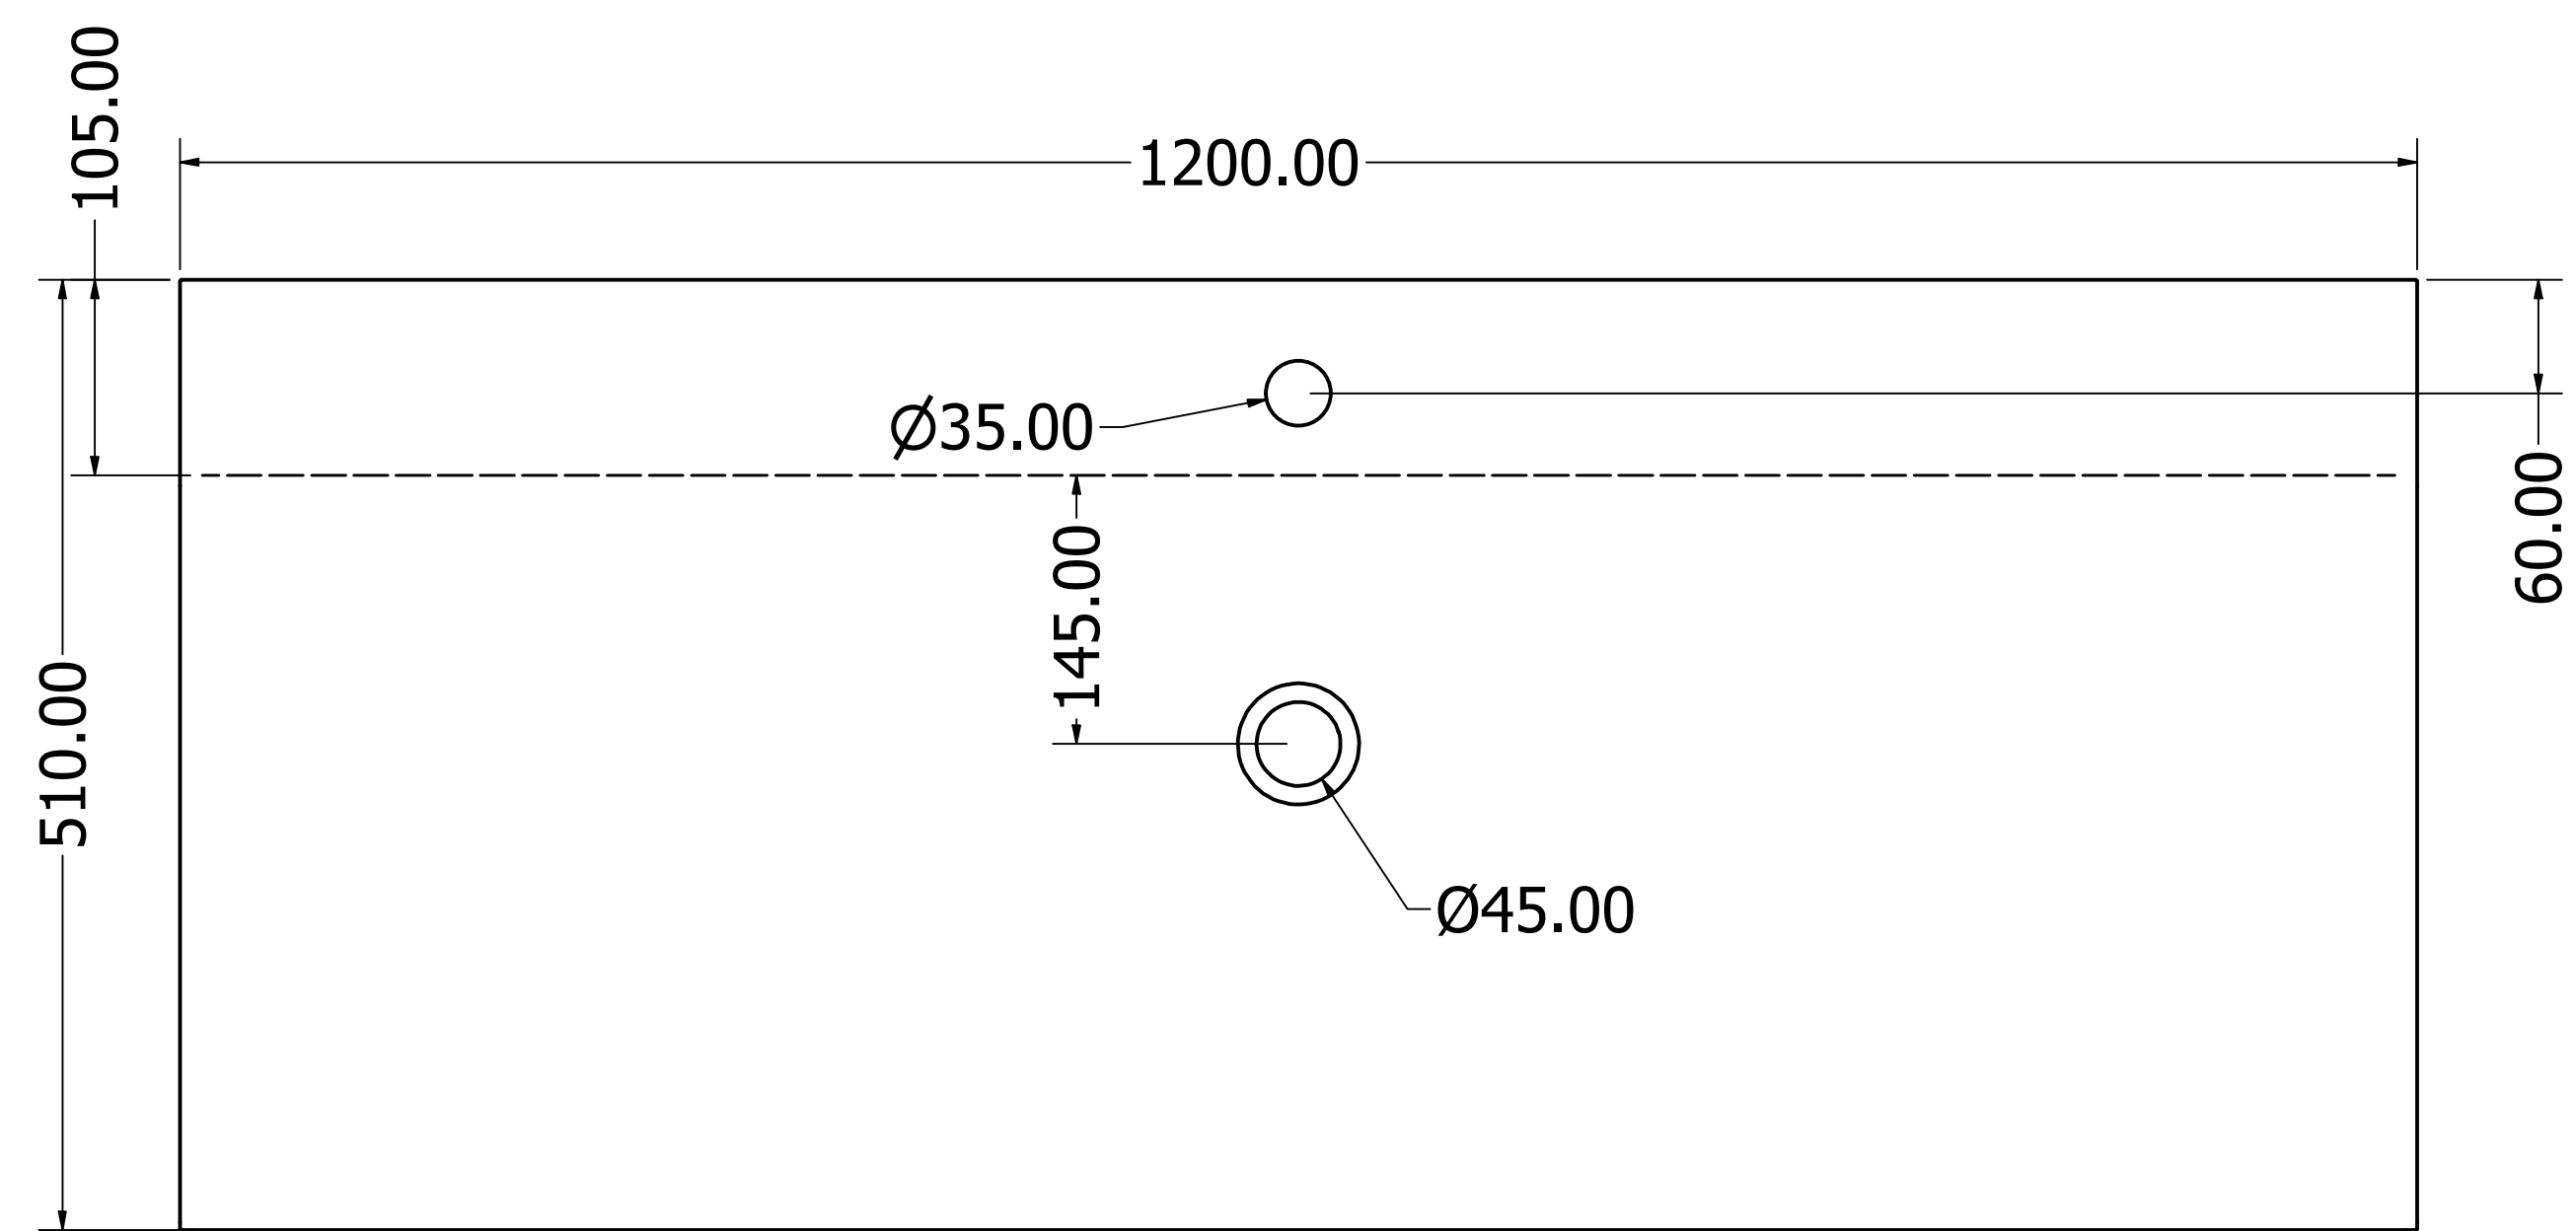

8 7 6 5 4 3 2 1

D

D

C

C