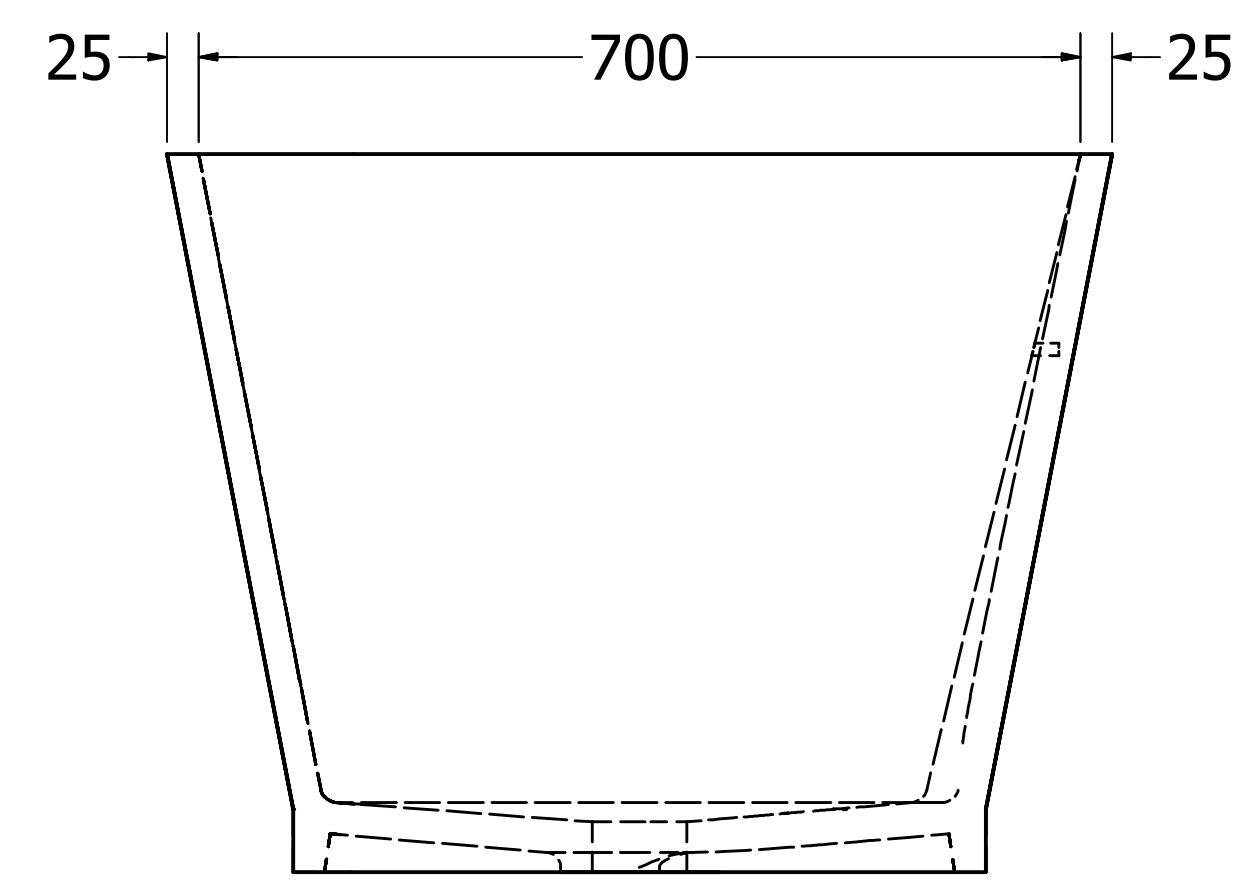

8 7 6 5 4 3 2 1

D

C

B

A

S T U D E R
EXCLUSIVE SURFACES

Studer Handels AG
Harbirbenweg 1
8181 Höri

Telefon: 044 823 18 80
www.studerhandels.ch
info@studerhandels.ch

Typ: B TUB G 1695

Date: 10.10.2023. Mst. 1 / 6

Alle Abmessungen in mm. Farbe und Abmessungen können aufgrund des Produktionsprozesses geringfügig abweichen. Weitergabe sowie Verfielfältigung dieser Unterlage und Mitteilung ihres Inhalts ist nicht gestattet., soweit nicht ausdrücklich zugestanden.

8 7 6 5 4 3 2 1

D

C

B

A