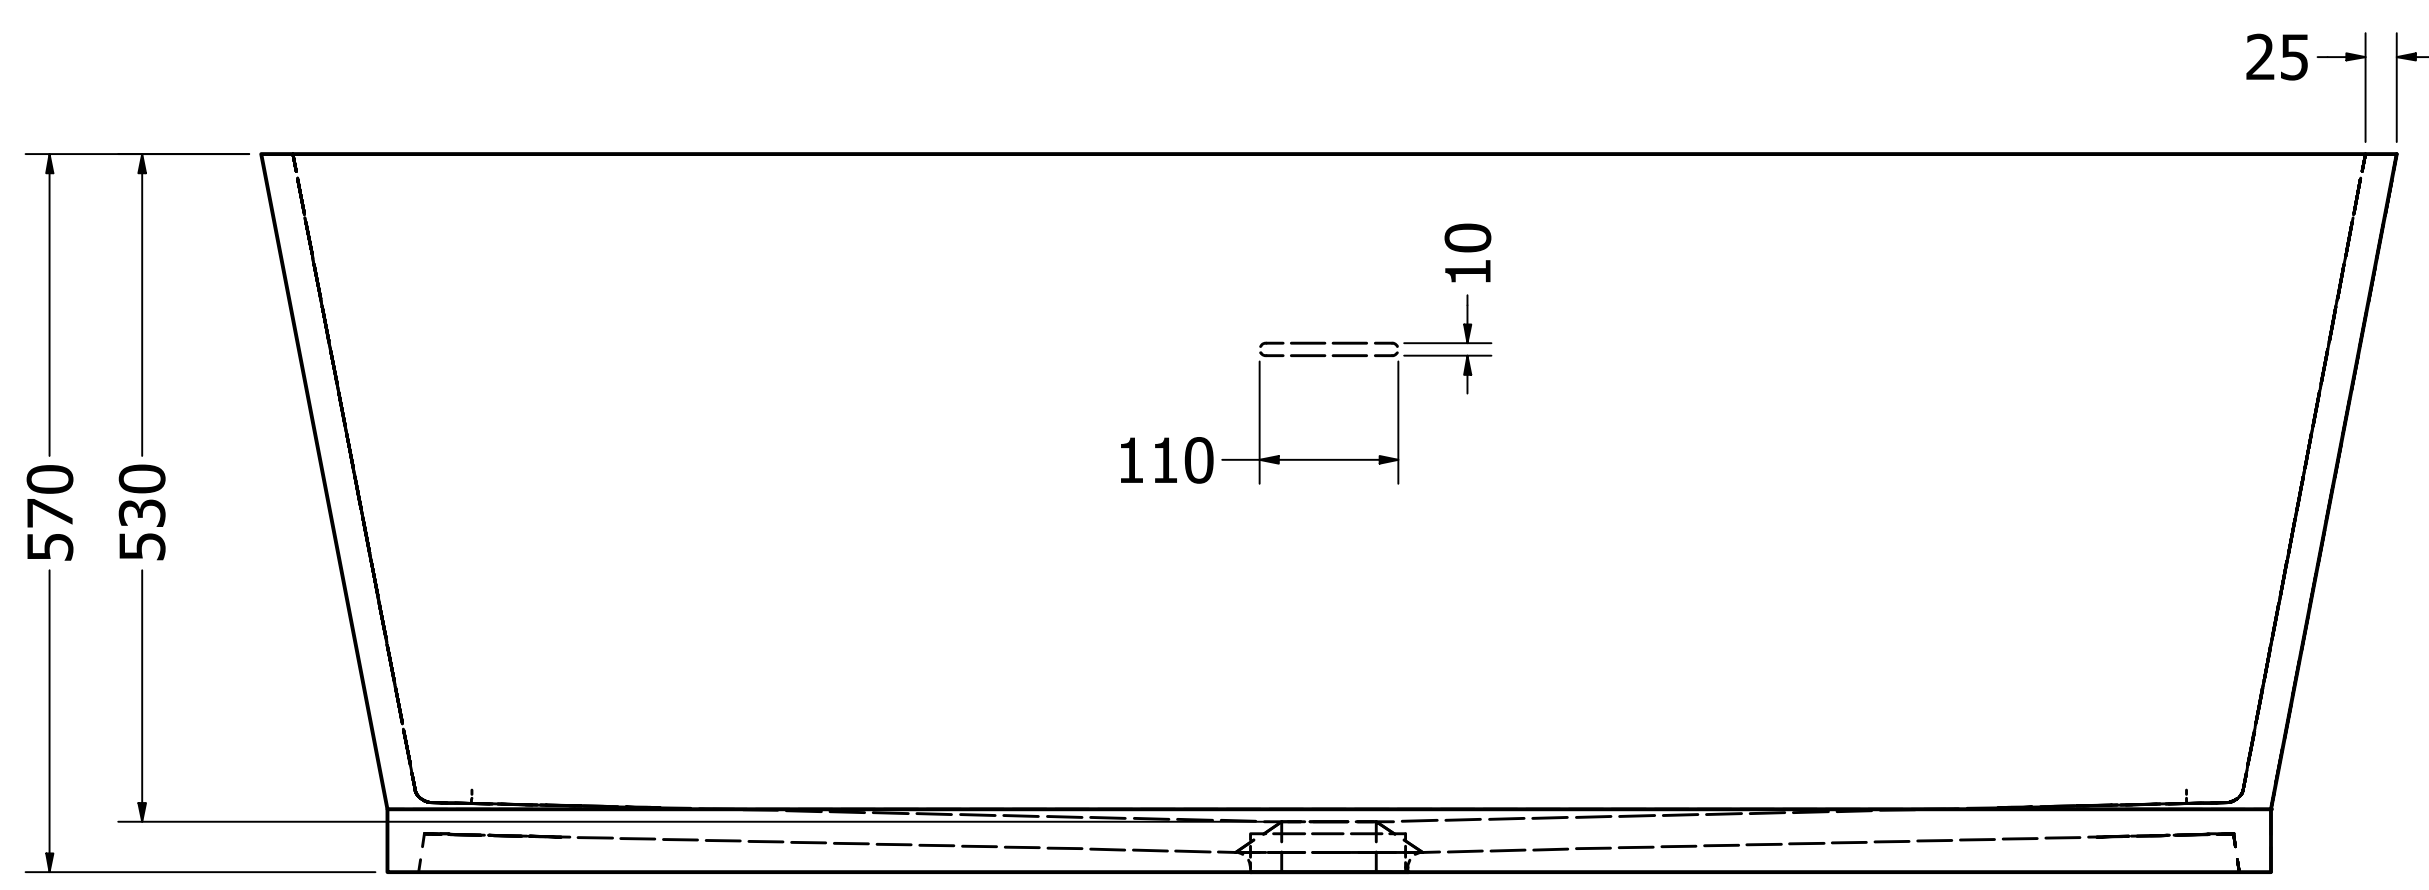

8 7 6 5 4 3 2 1

D

C

B

A

S T U D E R
EXCLUSIVE SURFACES

Studer Handels AG
Harbirbenweg 1
8181 Höri

Telefon: 044 823 18 80
www.studerhandels.ch
info@studerhandels.ch

Typ: B TUB G 1695

Date: 10.10.2023. Mst. 1 / 6

Alle Abmessungen in mm. Farbe und Abmessungen können aufgrund des Produktionsprozesses geringfügig abweichen. Weitergabe sowie Verfielfältigung dieser Unterlage und Mitteilung ihres Inhalts ist nicht gestattet., soweit nicht ausdrücklich zugestanden.

8 7 6 5 4 3 2 1

D

C

B

A