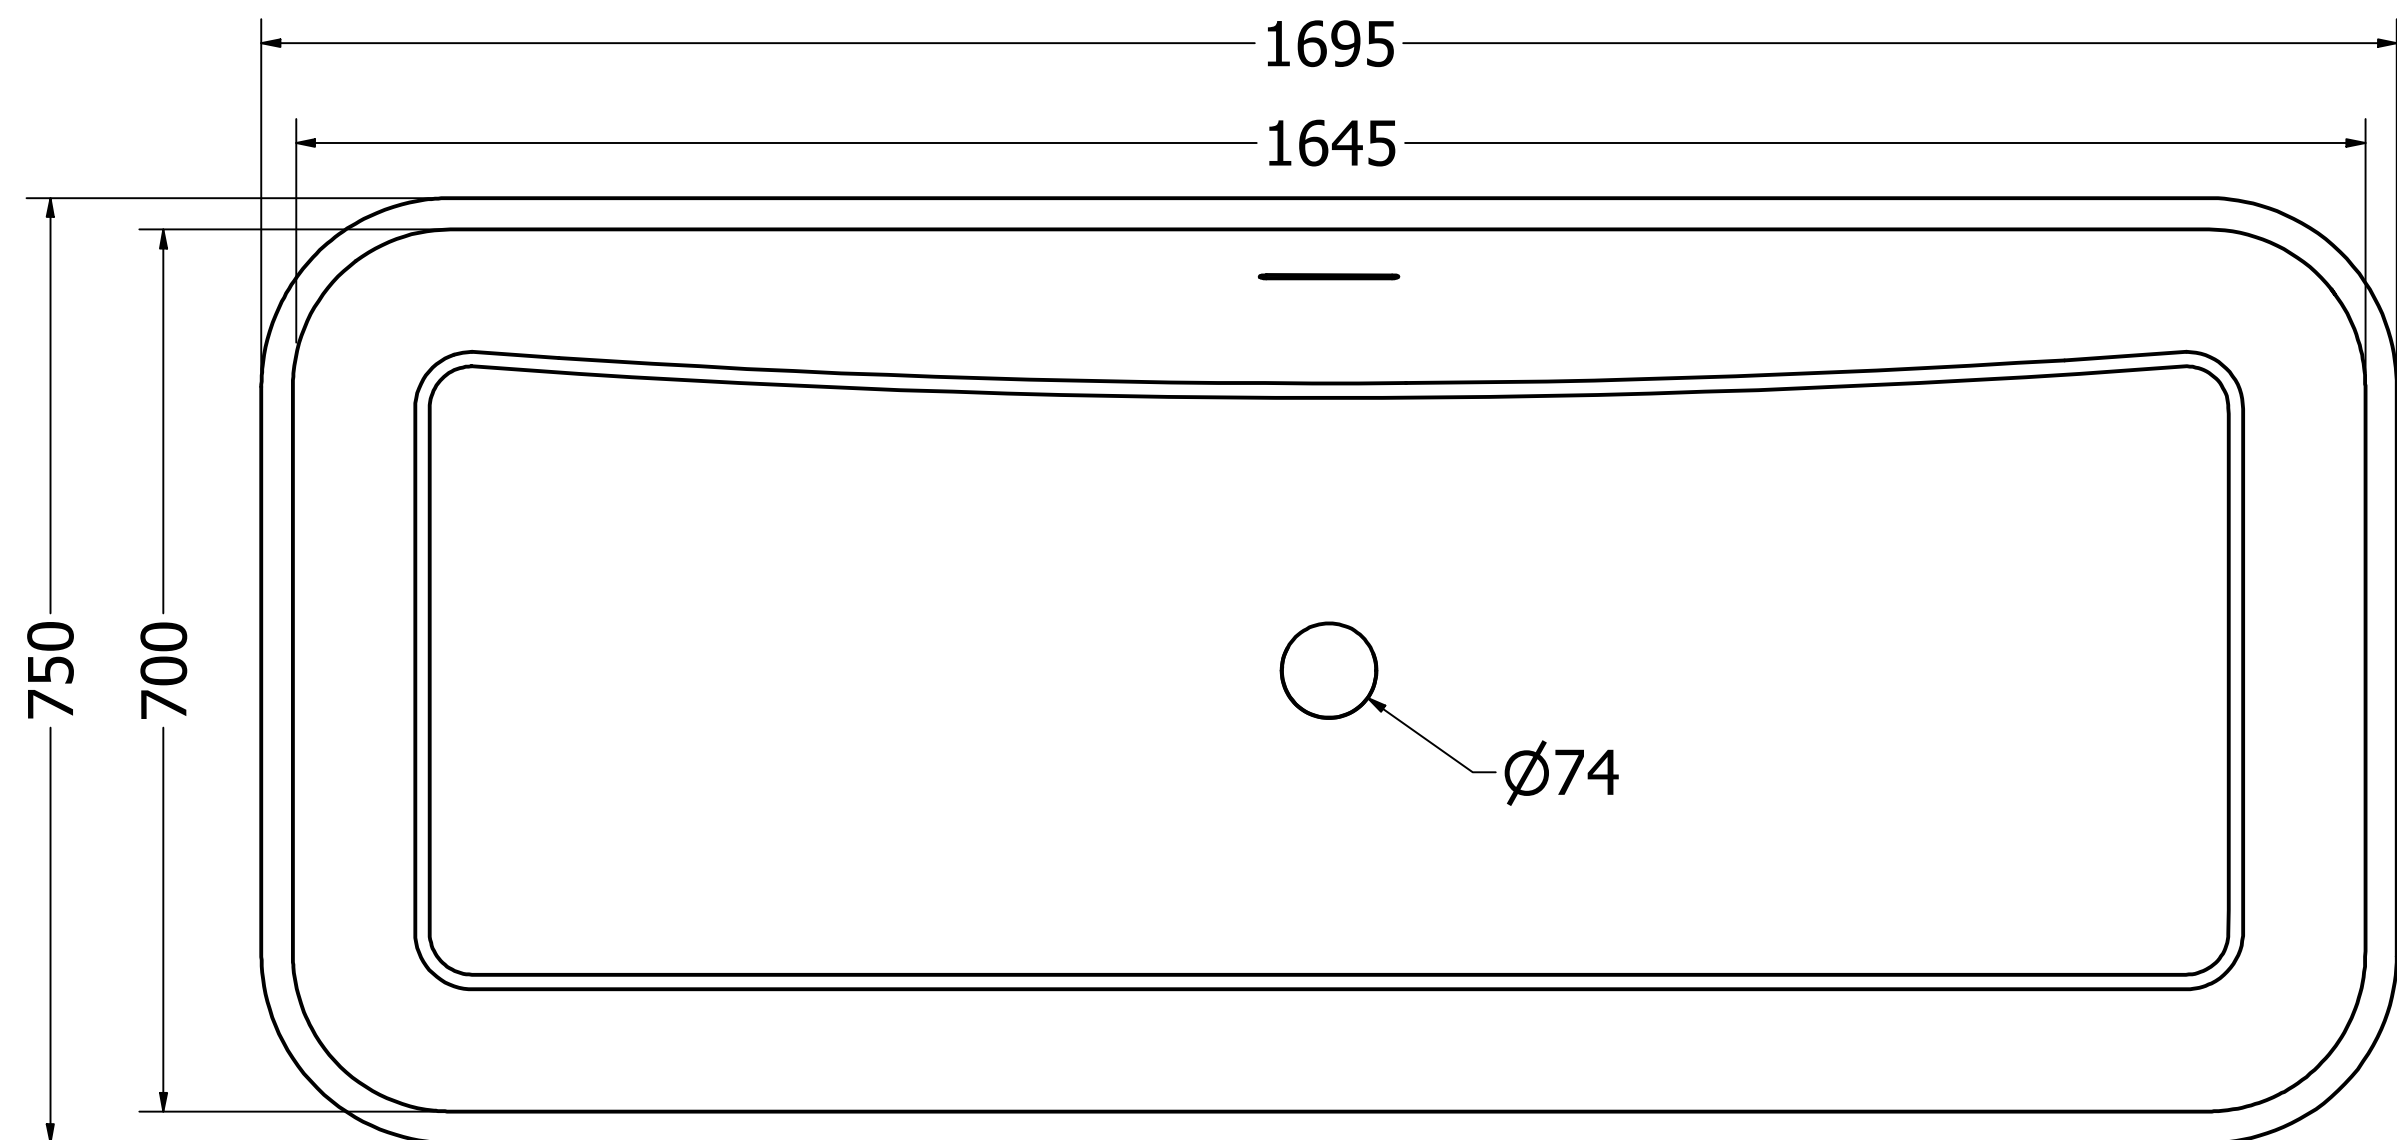

8 7 6 5 4 3 2 1

D

C

B

A

S T U D E R
EXCLUSIVE SURFACES

Studer Handels AG
Harbirbenweg 1
8181 Höri

Telefon: 044 823 18 80
www.studerhandels.ch
info@studerhandels.ch

Typ: B TUB G 1695

Date: 10.10.2023. Mst. 1 / 6

Alle Abmessungen in mm. Farbe und Abmessungen können aufgrund des Produktionsprozesses geringfügig abweichen. Weitergabe sowie Verfielfältigung dieser Unterlage und Mitteilung ihres Inhalts ist nicht gestattet., soweit nicht ausdrücklich zugestanden.

8 7 6 5 4 3 2 1

D

C

B

A