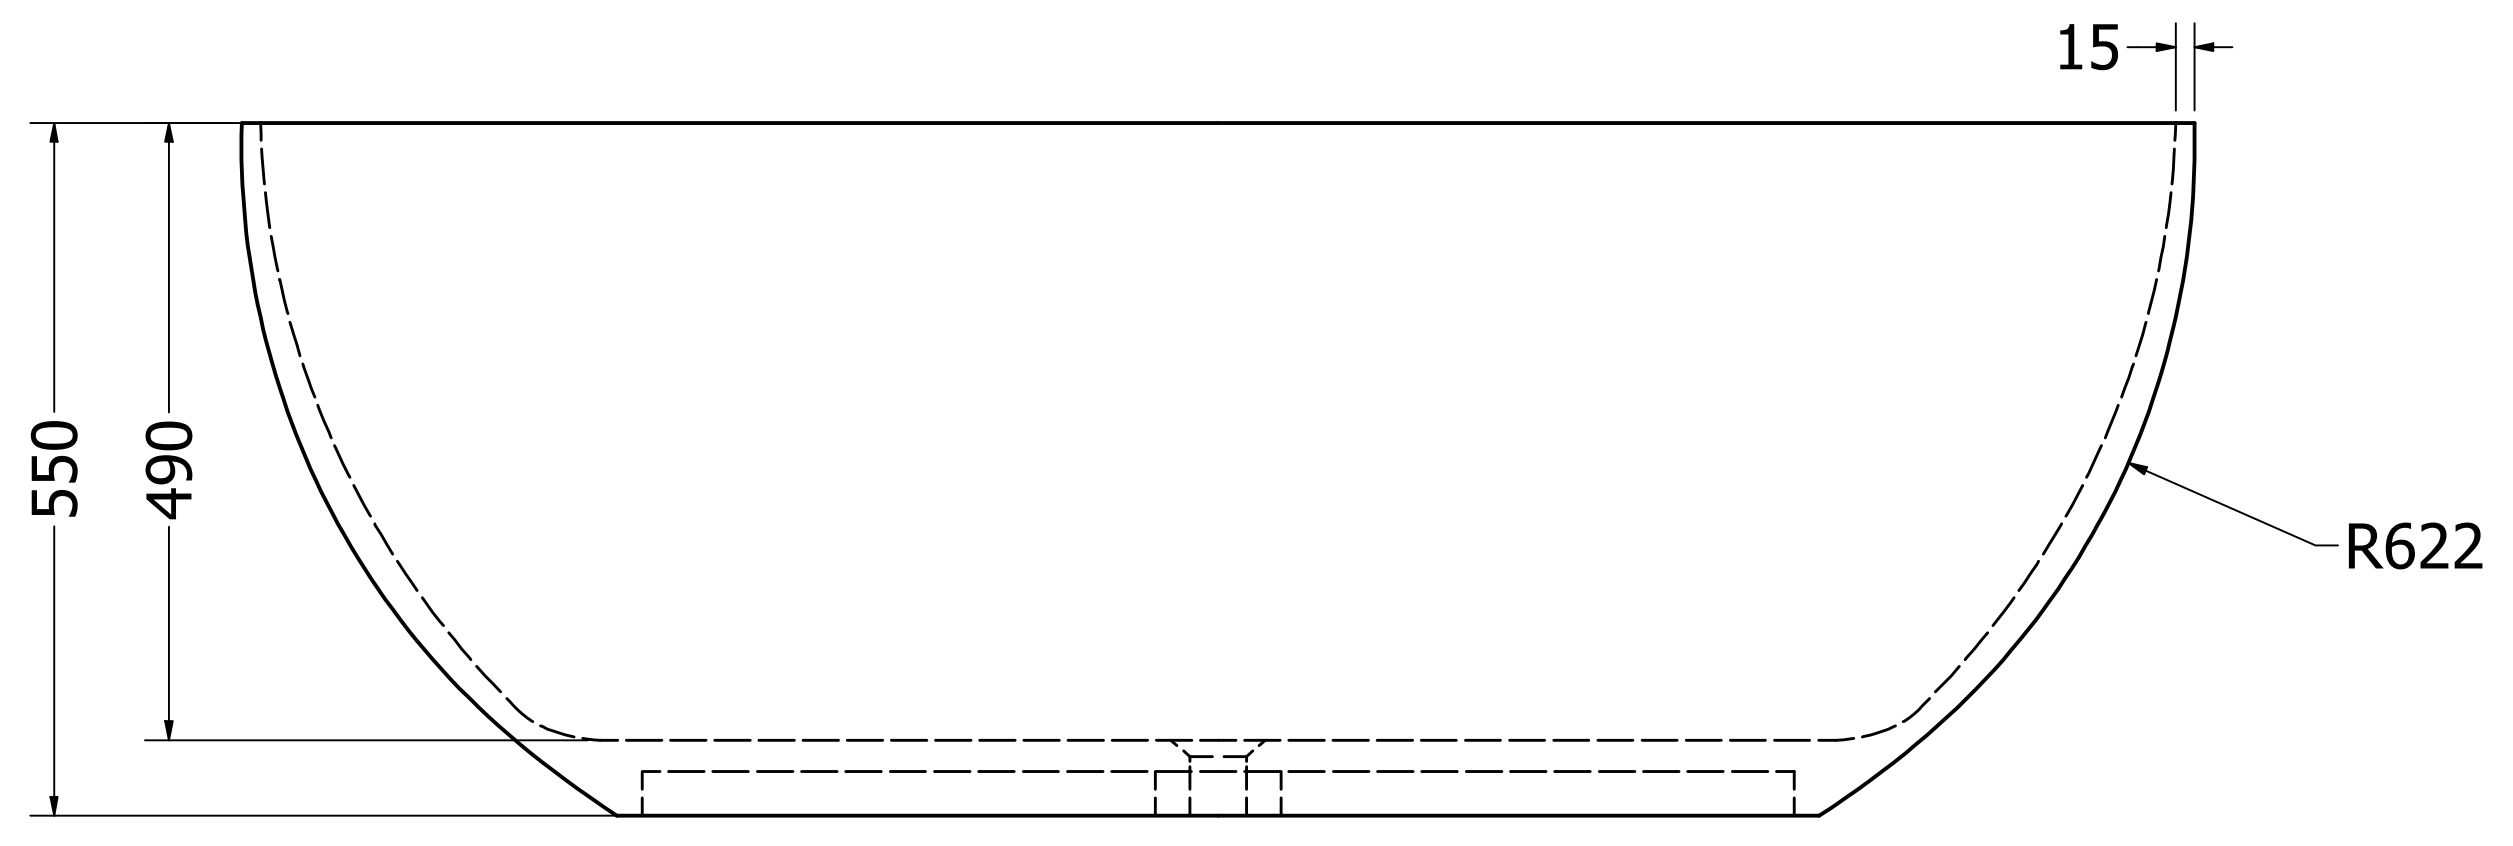

8 7 6 5 4 3 2 1

D

C

B

A

S T U D E R
EXCLUSIVE SURFACES

Studer Handels AG
Harbirbenweg 1
8181 Höri

Telefon: 044 823 18 80
www.studerhandels.ch
info@studerhandels.ch

Typ: B TUB G 1550

Date: 10.10.2023. Mst. 1 / 6

Alle Abmessungen in mm. Farbe und Abmessungen können aufgrund des Produktionsprozesses geringfügig abweichen. Weitergabe sowie Verfielfältigung dieser Unterlage und Mitteilung ihres Inhalts ist nicht gestattet., soweit nicht ausdrücklich zugestanden.

8 7 6 5 4 3 2 1