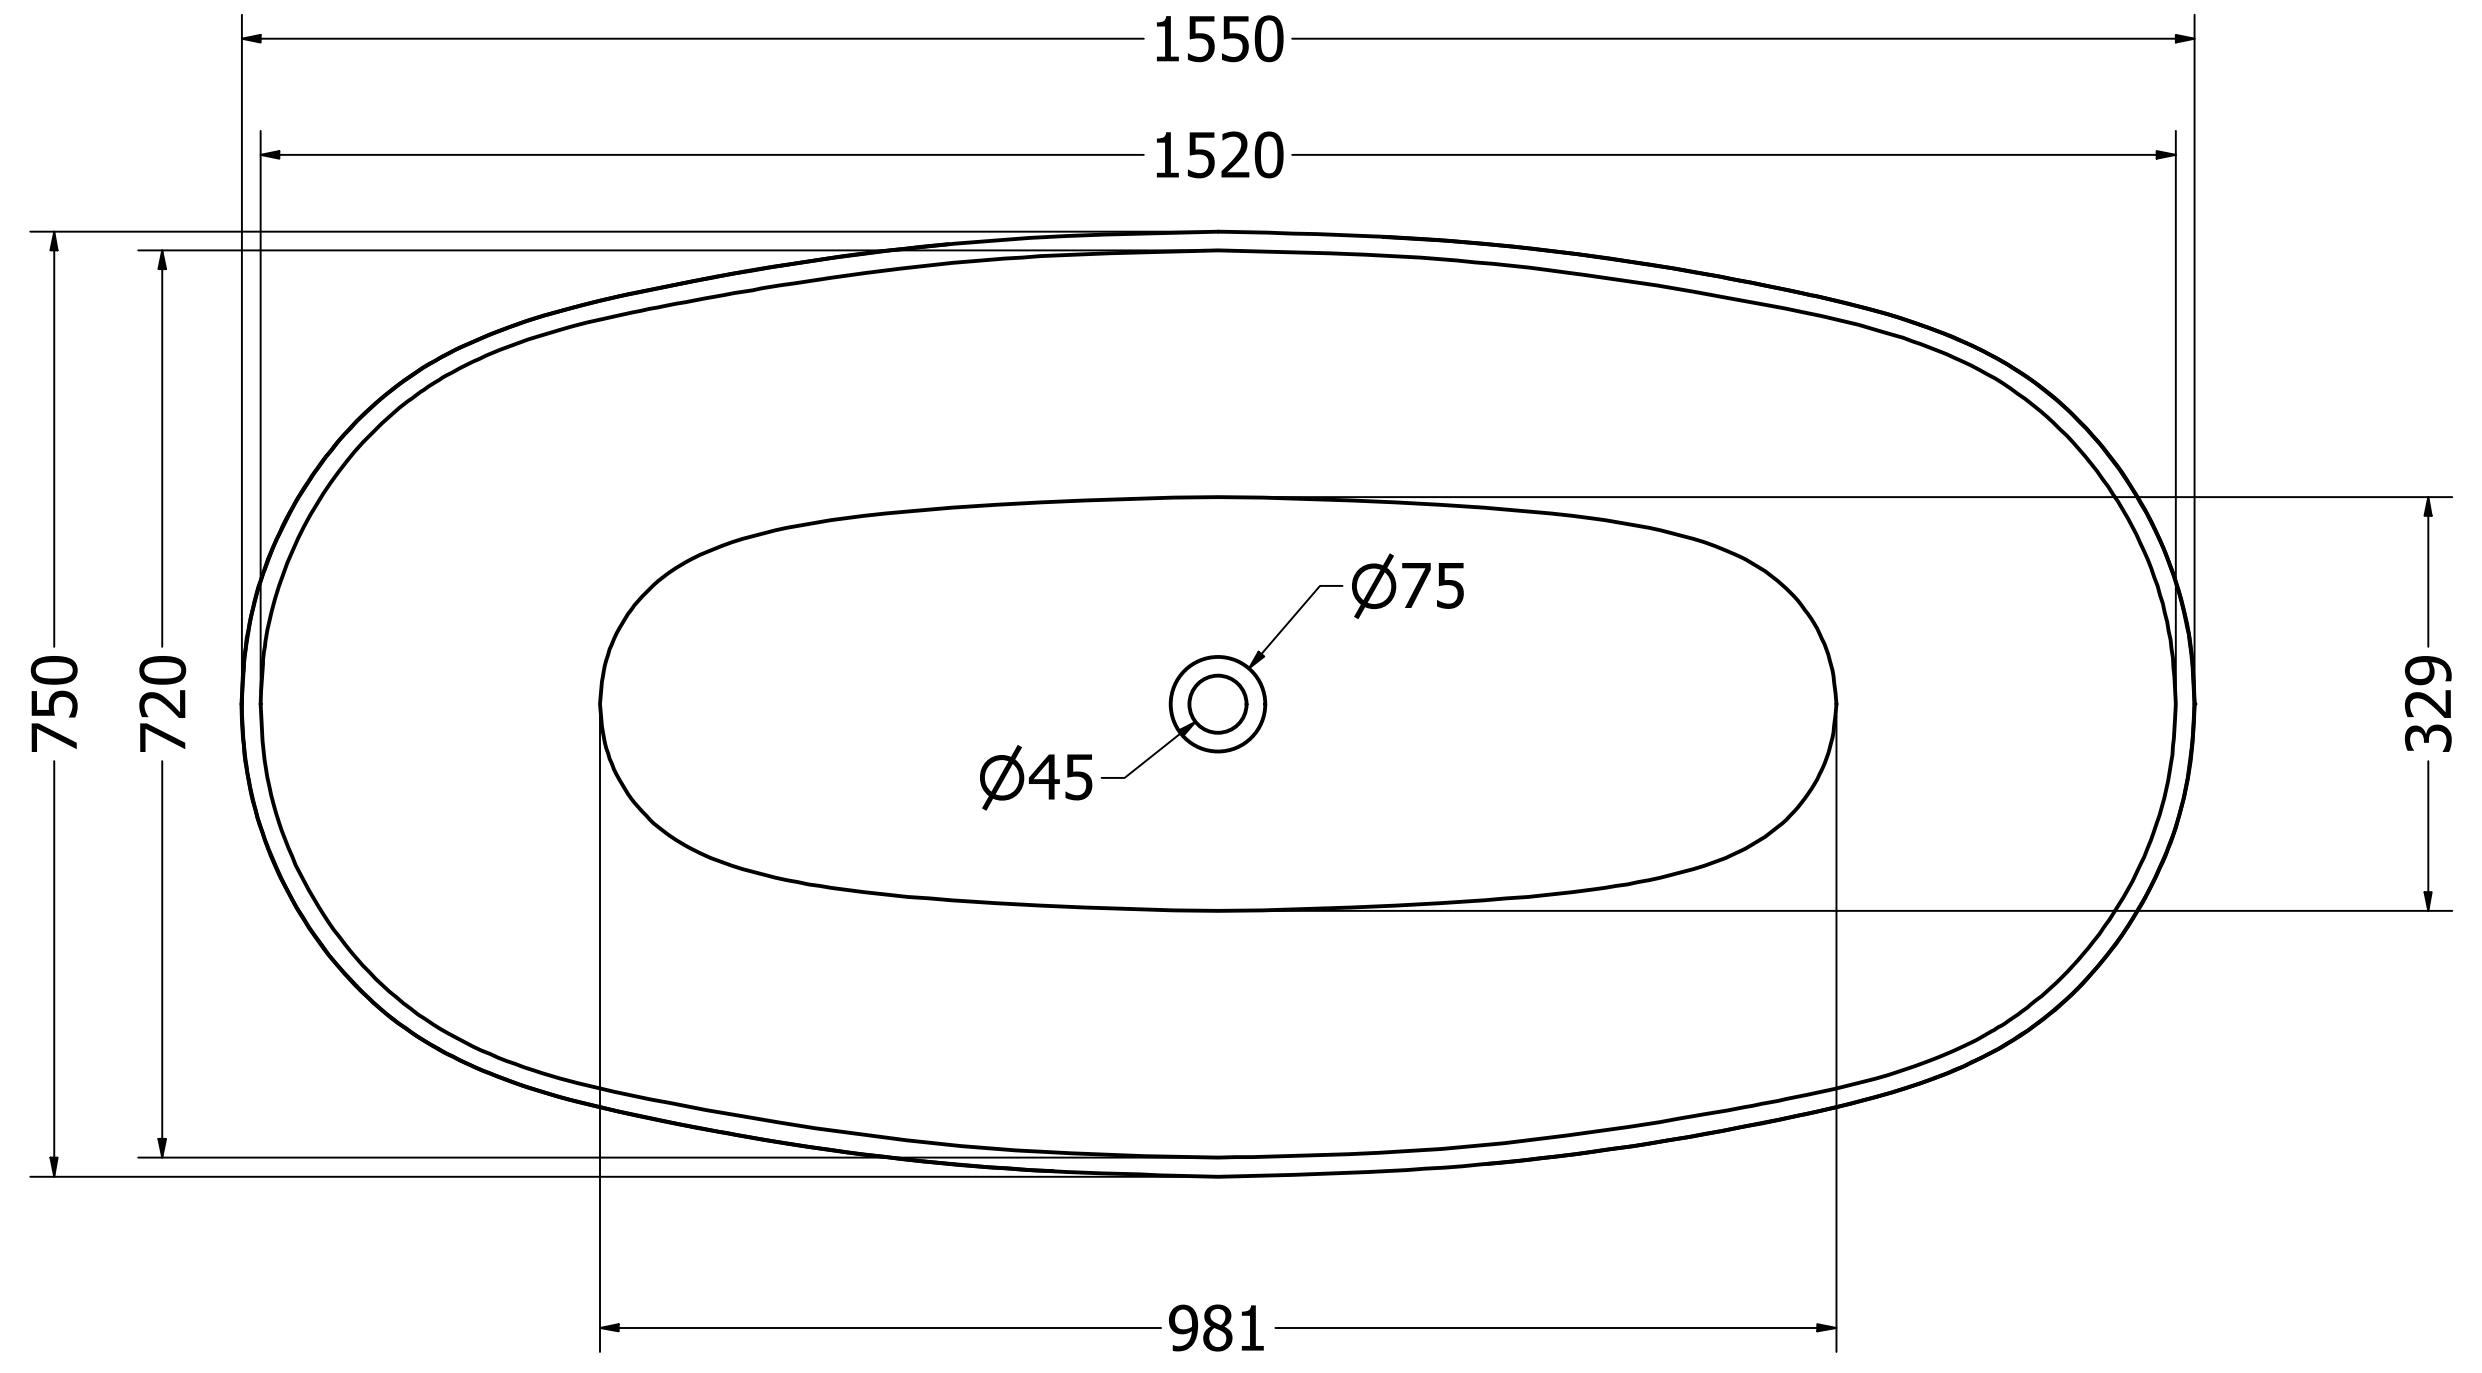

8 7 6 5 4 3 2 1

D

C

B

A

S T U D E R
EXCLUSIVE SURFACES

Studer Handels AG
Harbirbenweg 1
8181 Höri

Telefon: 044 823 18 80
www.studerhandels.ch
info@studerhandels.ch

Typ: B TUB G 1550

Date: 10.10.2023. Mst. 1 / 6

Alle Abmessungen in mm. Farbe und Abmessungen können aufgrund des Produktionsprozesses geringfügig abweichen. Weitergabe sowie Verfielfältigung dieser Unterlage und Mitteilung ihres Inhalts ist nicht gestattet., soweit nicht ausdrücklich zugestanden.

8 7 6 5 4 3 2 1