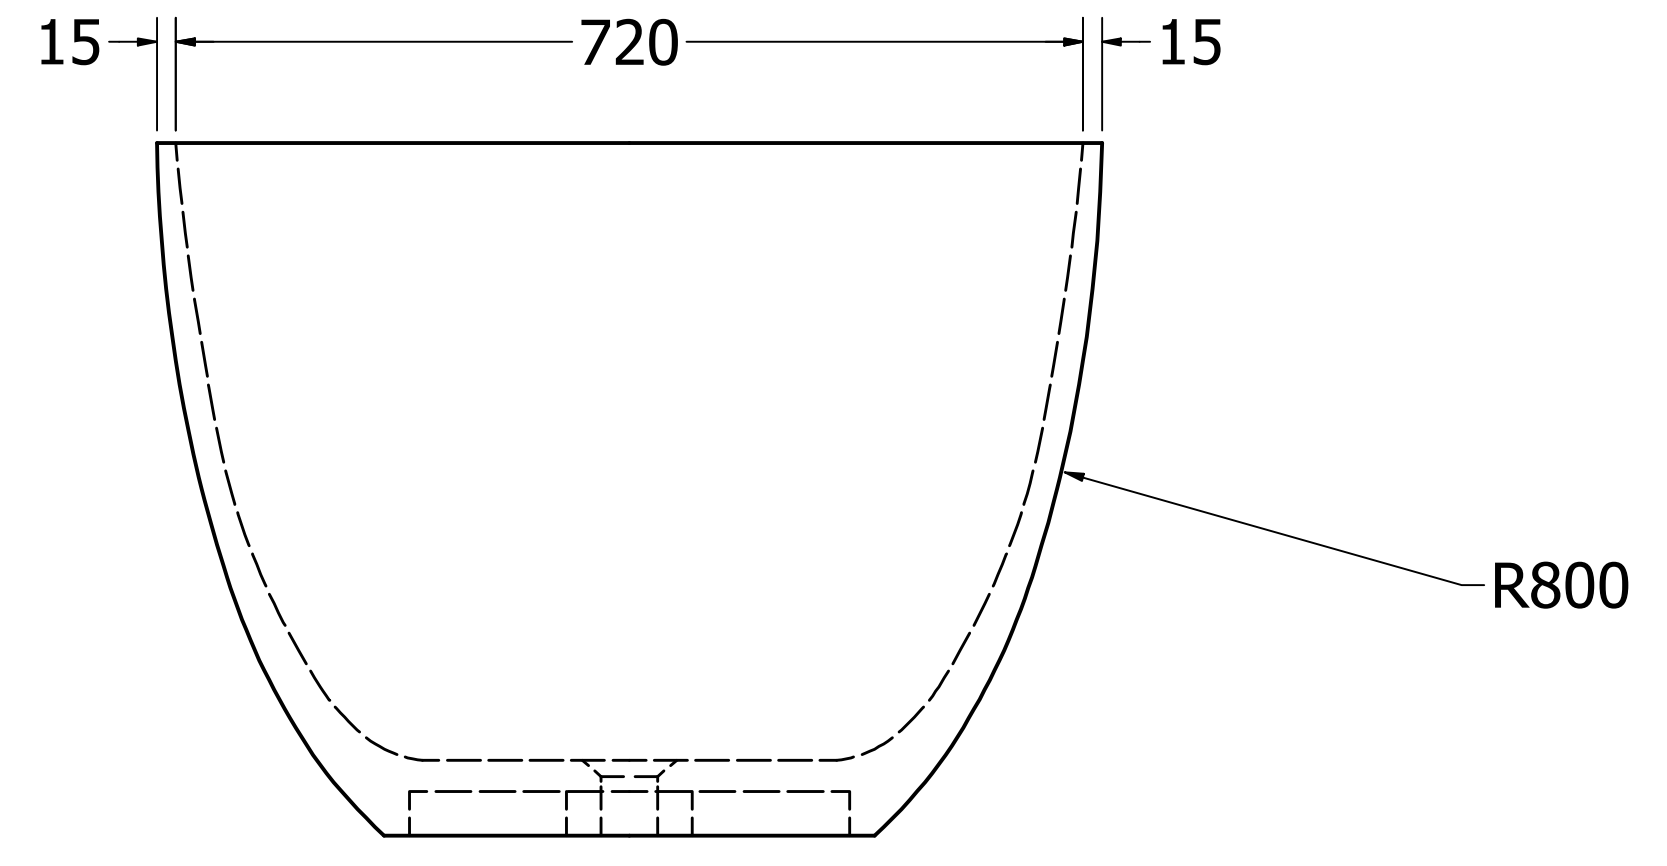

8 7 6 5 4 3 2 1

D

C

B

A

S T U D E R
EXCLUSIVE SURFACES

Studer Handels AG
Harbirbenweg 1
8181 Höri

Telefon: 044 823 18 80
www.studerhandels.ch
info@studerhandels.ch

Typ: B TUB G 1550

Date: 10.10.2023. Mst. 1 / 6

Alle Abmessungen in mm. Farbe und Abmessungen können aufgrund des Produktionsprozesses geringfügig abweichen. Weitergabe sowie Verfielfältigung dieser Unterlage und Mitteilung ihres Inhalts ist nicht gestattet., soweit nicht ausdrücklich zugestanden.

8 7 6 5 4 3 2 1